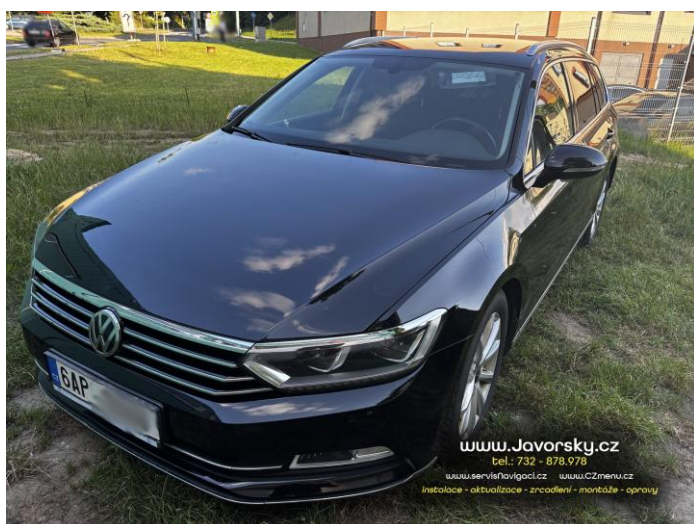

3.7.2026 Velká multimediální instalace Alpine + kamera do Volkswagen Passat 2016

Nový majitel vozu, fanda moderní techniky, se nespokojil s továrními možnostmi vozu, navíc chyběla i kamera. Takže se dělala opravdu velká výměna 😊 Asi se nebojíme říct, že takový Passat je široko daleko velmi ojedinělý... Původní rádio demontováno, demontovány potřebné části interiéru a dalších částí vozu. Protáhena potřebná kabeláž, dopojeny redukce, DAB+ anténa, mikrofon a vyvedeny USB do přihrádky spolujezdce. Zabudováno 11 palcové špičkové multimediální centrum Alpine iLX 115 s podporou zrcadlení mobilu CarPlay i Android Auto. Madlo zadních dveří v logu VW vyměněno za variantu se zabudovanou parkovací kamerou. Doplněn modul pro zachování ovládání továrních parametrů vozu (Pneumatiky, světla, zámky, palubní počítač atd..). Doplněn modul pro 100% zrcadlení mobilu pomocí AirPlay anebo Screen Mirroringu, takže lze zrcadlit cokoli z mobilu na displeji rádia včetně Netflix, YouTube atd. Celkový čas instalace cca 7 hodin.