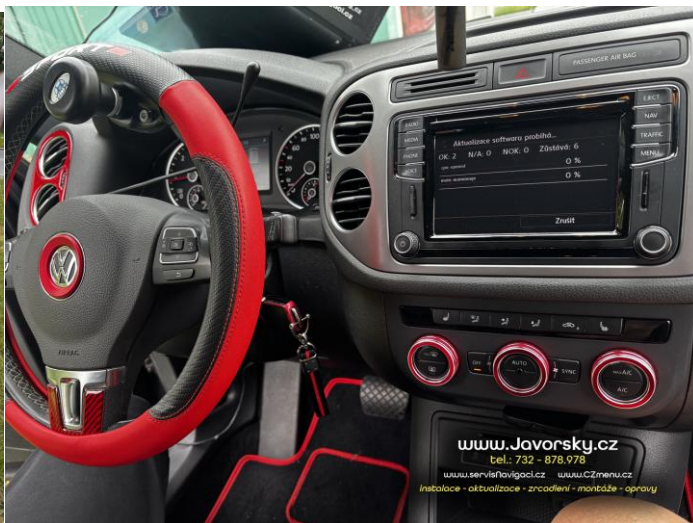

20.5.2026 Aktualizace + aktivace zrcadlení, hlasu atd. ve Volkswagen Touran 2016

Kamarád pořídil nový vůz a přijel na úpravy. Jednotka multimédií navíc zobrazovala chybně čas pouze ve stavu 0:00. Aktualizován firmware Discover na poslední verzi. Překonfigurována jednotka gateway na správnou komunikaci s rádiem, a tedy i korektní zobrazení času. Aktivováno zrcadlení mobilu Apple CarPlay i Android Auto. Aktivováno hlasové ovládání v českém jazyce. Instalována nejnovější mapa Evropy. Doplněna databáze radarů a měřených úseků. Celkový čas instalace cca 2 hodiny.