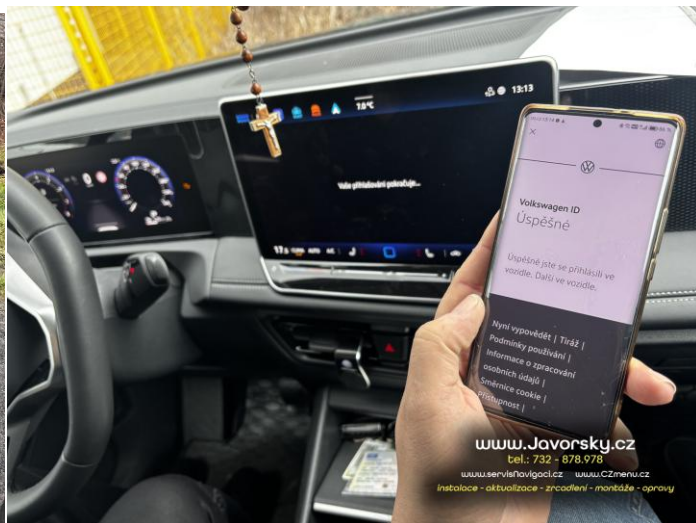

10.4.2026 Aktivace navigace + vytvoření hlavního uživatele ve Volkswagen Tiguan 2025

Starší pár opět vyměnil vůz za novější model, bez aktivní navigace. Navíc nastavení všech možností multimediálních funkcí vozu už běžný uživatel prostě jen tak nezvládne, takže tyto požadavky jsou a budou čím dál častější. Nejprve jsme začali vytvořením hlavního uživatele, což samo o sobě je proces, který dost často znamená několik restartů, odemykání a zamykání atd., než se dílo podaří. Poté se nastavily potřebné parametry pro funkčnost internetového propojení vozu. A nakonec se aktivovala a zprovoznila samotná navigace. Celkový čas instalace cca 2 hodiny.