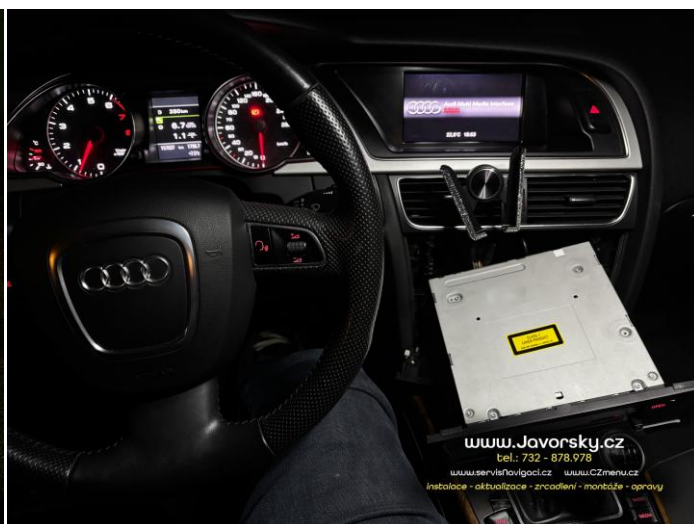

31.3.2026 Oprava + aktualizace systému MMI 3G Basic v Audi A5 2011

Majitel vozu dorazil s nefunkčním systémem MMI – ani obraz, ani zvuk ☹ Po prohlídce zjištěna vada v MMI jednotce a v modulu FM tuneru. Objednány a poté vyměněny vadné díly. Aktualizován firmware MMI na poslední verzi. Instalována poslední vydaná mapa 2023, dále se tento typ navigace nepodporuje. Doplněno denní svícení i zadními světlý, otočení rafiček po zapnutí klíčku, přisvětlení mlhovými světlý do zatáčky. Celkový čas instalace cca 2 hodiny + cca týden čekání na díly.