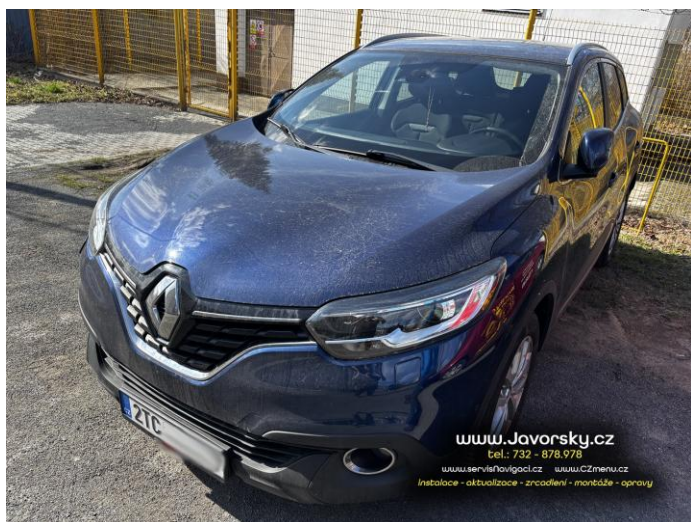

**16.3.2026** Zrcadlení mobilu + aktualizace navigace R-Link2 v Renault Captur 2018

Zákazník dorazil s vozem na aktualizace systému. Aktualizován firmware R-Link na poslední verzi. Aktivována možnost zrcadlení mobilu Apple CarPlay i Android Auto. Upraveny potřebné parametry a zprovozněno zrcadlení s mobilem zákazníka. Instalována nejnovější mapa Evropy. Celkový čas instalace cca 2 hodiny.