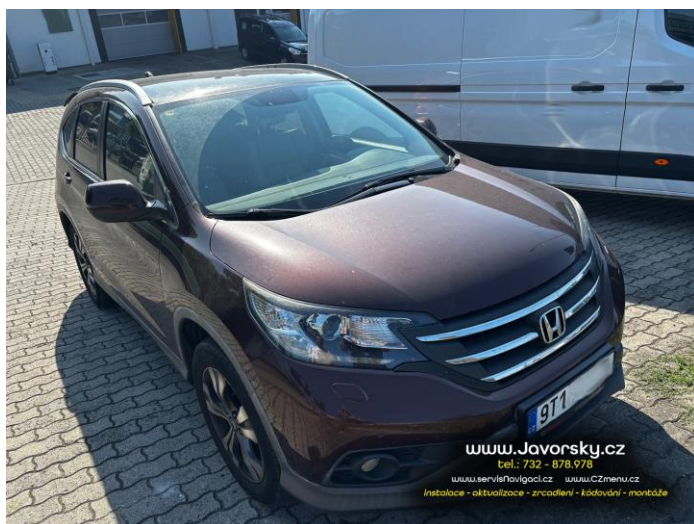

19.8.2025 Aktualizace navigace iGo Primo v Honda CR-V 2012

Nový majitel koupil vůz s již zabudovanou čínskou multimediální jednotkou, ve které ale chyběla navigace. Vzhledem ke stáří systému používá jednotka Android verze 2, což je dnes pro aplikace v Google Play neřešitelný problém. Nicméně zapátrali jsme ve sklepech ☺ a našli starou verzi iGo, která je funkční na této jednotce, a umožňuje používat nejnovější mapy. Proběhla instalace a následný krátký test, se záměrně nastavenou dlouhou trasou do Barcelony, zda bude aplikace použitelná. A kupodivu, čas výpočtu trasy i kreslení grafiky za jízdy byly až překvapivě rychlé. Tedy i na takto starých zařízeních lze používat nejnovější mapy. Celkový čas instalace cca hodina.