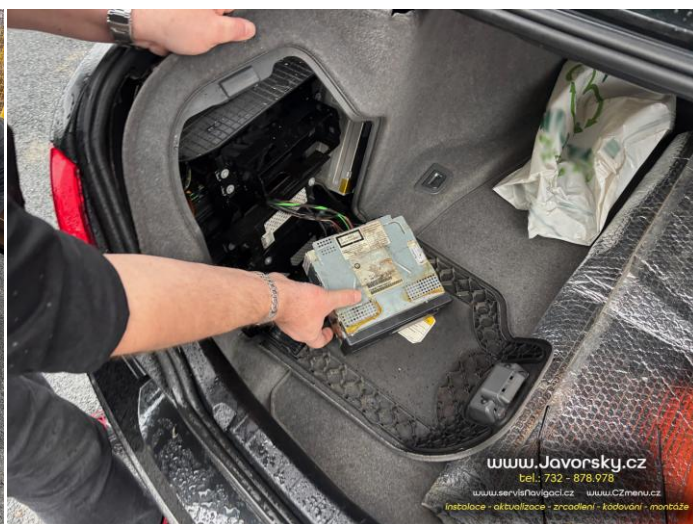

24.4.2025 Oprava DVD navigace CCC v BMW 740 2004

Zákazníkovi se stala poměrně „kuriózní“ závada – prasklo těsnění vzpěry kufru, a unikající tekutina zatekla do DVD mechaniky navigace, která přestala fungovat. Jednotka navigace vytažena z vozu, a vyčištěna. Vloženo DVD s mapou Evropy. Celkový čas instalace cca 30 minut.