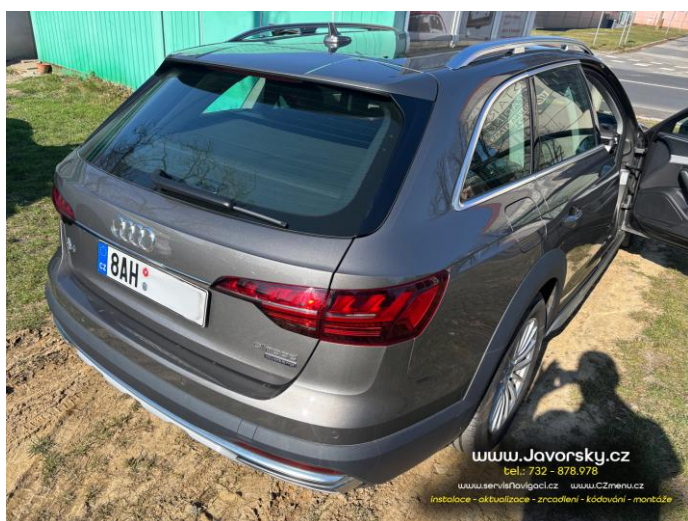

15.4.2025 Úpravy + aktivace navigace, zrcadlení a značek v Audi A4 Allroad 2020

Čerstvý majitel vozu jej pořídil bez továrně aktivované navigace a zrcadlení – nebyly funkční. Aktualizován firmware na poslední verzi. Aktivována jednotka navigace a GPS modul. Aktivováno zrcadlení mobilu Audi Smartphone Interface pro Apple CarPlay i Google AndroidAuto. Odblokován obraz médií a videa. Aktualizován firmware přední kamery a aktivován asistent čtení dopravních značek. Instalována nejnovější mapa Evropy. Celkový čas instalace cca 6 hodin.