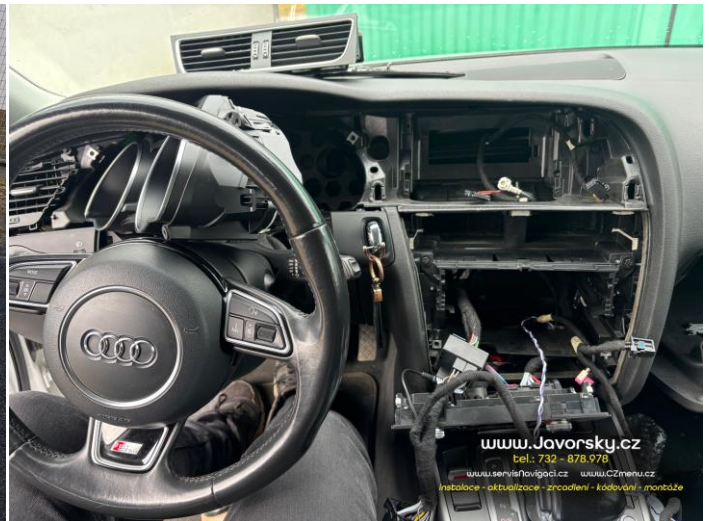

**11.3.2025** Montáž displeje s multimédií se zrcadlením do Audi A5 2014

Zákazník postrádal modernější funkce, a celkově chtěl i velký displej. Po konzultaci vybrána a objednána varianta multimédií s displejem o úhlopříčce 12,3"/31cm. Výhodou tohoto řešení je, že systém používá originální MMI systém, včetně FM rádia a zesilovače, takže netrpí typickou bolestí čínských multimédií v podobě špatného příjmu rádia a horší kvality zvuku. Proto byl aktualizován i původní systém MMI 3G Basic na poslední verzi včetně nejnovějších map. Demontována část palubní desky a upraveny plasty pro montáž nového uchycení displeje. Doplněny potřebné redukce, GPS anténa, WiFi anténa, externí mikrofon, vyvedeny USB konektory do šuplíku spolujezdce, a zabudováno nové multimediální centrum s podporou kabelového i bezdrátového zrcadlení Apple CarPlay i Google Android Auto. Tato verze jednotky navíc umožňuje instalaci libovolné aplikace z Google Play, takže lze používat YouTube, Netflix, Disney, Chrome atd. Spárováno s mobilem zákazníka a vše vysvětleno. Celkový čas instalace cca 5 hodin.