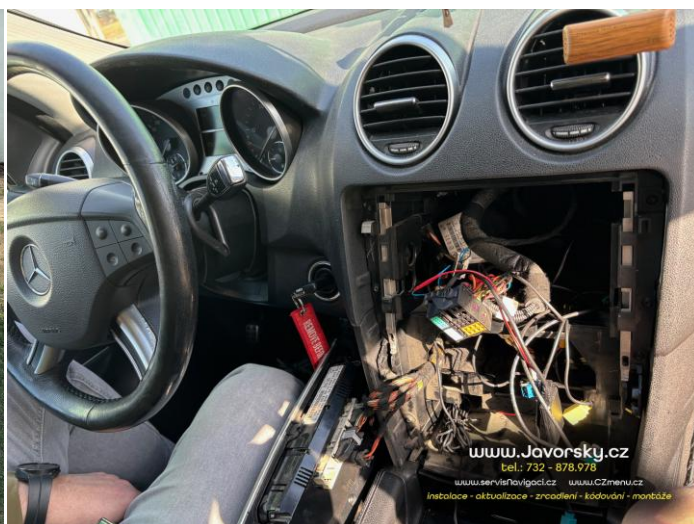

10.3.2025 Montáž multimédií se zrcadlením a kamerou do Mercedes ML 2006

Majitel vozu postrádal modernější funkce, a vzhledem k častým pracovním cestám do Německa už nevyhovovala ani původní navigace NTG1, kde se aktuální mapy přestaly podporovat už před 10 lety. Po konzultaci vybrána a objednána varianta multimédií i s ovládacími tlačítky, a rovnou i parkovací kamera. Demontovány části interiéru, stropnice a pátých dveří. Protáhena potřebná kabeláž a elektronika k zadní kameře a namontována kamera nad RZ. Doplněny potřebné redukce, GPS anténa, WiFi anténa, externí mikrofon, vyvedeny USB konektory do šuplíku spolujezdce, a zabudováno nové multimediální centrum s podporou kabelového i bezdrátového zrcadlení Apple CarPlay i Google Android Auto. Tato verze jednotky navíc umožňuje instalaci libovolné aplikace z Google Play, takže lze používat YouTube, Netflix, Disney, Chrome atd. Spárováno s mobilem zákazníka a vše vysvětleno. Celkový čas instalace cca 5 hodin.