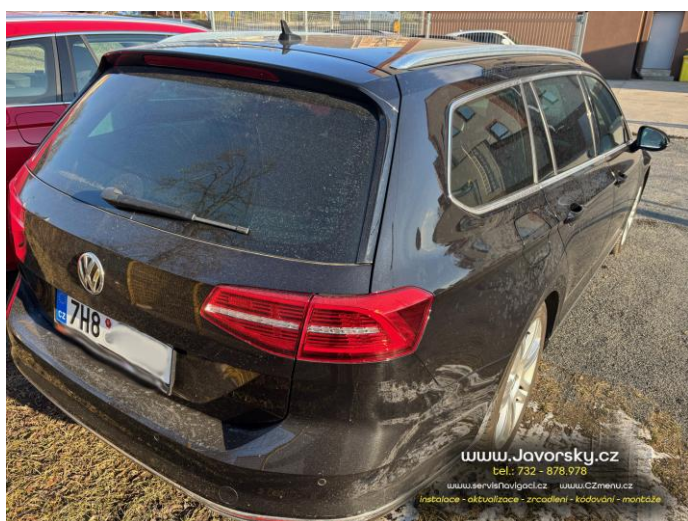

26.2.2025 Aktivace zrcadlení a hlasového ovládání ve Volkswagen Passat 2016

Nový majitel vozu přijel na aktualizaci. Aktualizován firmware Discover na poslední verzi. Aktivováno zrcadlení mobilu pomocí Apple CarPlay i Google AndroidAuto. Aktivováno hlasové ovládání v českém jazyce. Aktivováno zobrazení sportovních displejů. Deaktivován systém Start/Stop. Instalována nejnovější mapa Evropy. Celkový čas instalace cca hodina.