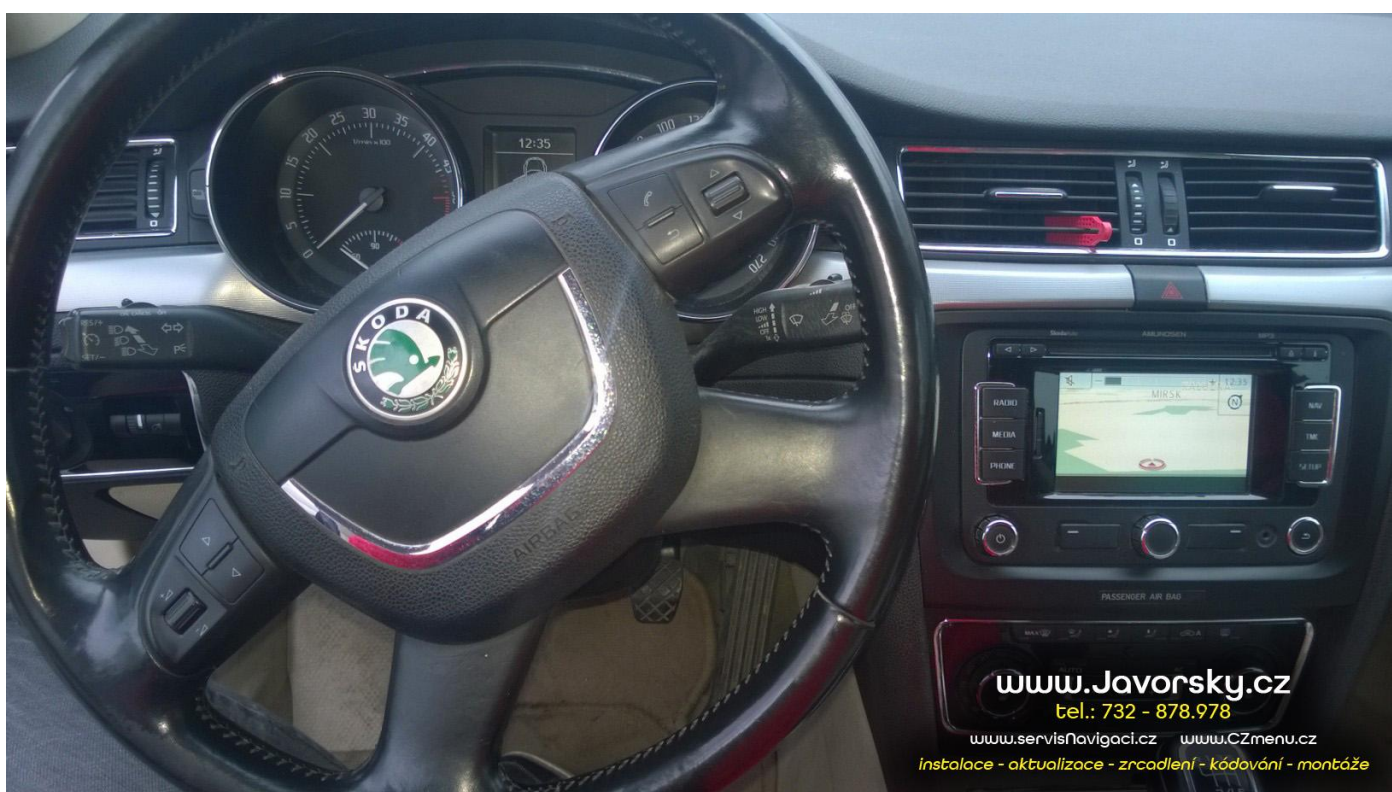

22.2.2025 Oprava + aktualizace Amundsen ve Škoda Superb 2008

Zákazník přijel s navigací, která ukazovala polohu v Maďarsku. Po prohlídce zjištěna vadná elektronika navigačního modulu. Rádio demontováno a vyměněna vadná část. Vložena SD karta s poslední vydanou mapou 2022, dále se tento typ navigace už nepodporuje. Celkový čas instalace cca 2 hodiny.