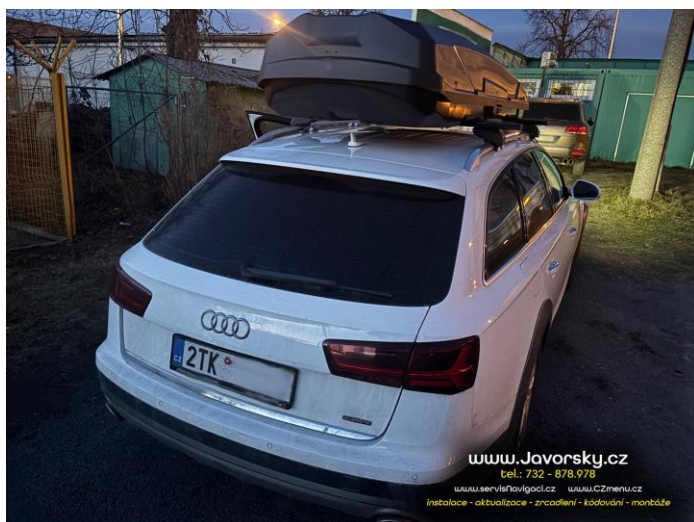

19.2.2025 Zrcadlení + odblok + značky + mapy MMI MIB2 v Audi A6 Allroad 2016

Nový majitel přistavil vůz na úpravy. Aktualizován firmware MMI na poslední verzi. Aktivována nabídka zrcadlení mobilu Audi Smartphone Interface pomocí Apple CarPlay i Google AndroidAuto. Deaktivován systém Start/Stop. Aktivováno čtení dopravních značek. Odblokován obraz médií a videa. Doplněno denní svícení i zadními světlý, možnost vypnutí denního svícení v menu, zobrazení teploty oleje a stopek v nabídce palubního počítače. Doplněno sportovní zobrazení odstředivé síly a přetížení, zobrazení stopek a teploty oleje, denní svícení i zadními světlý. Instalována nejnovější mapa Evropy. Celkový čas instalace cca 3 hodiny.