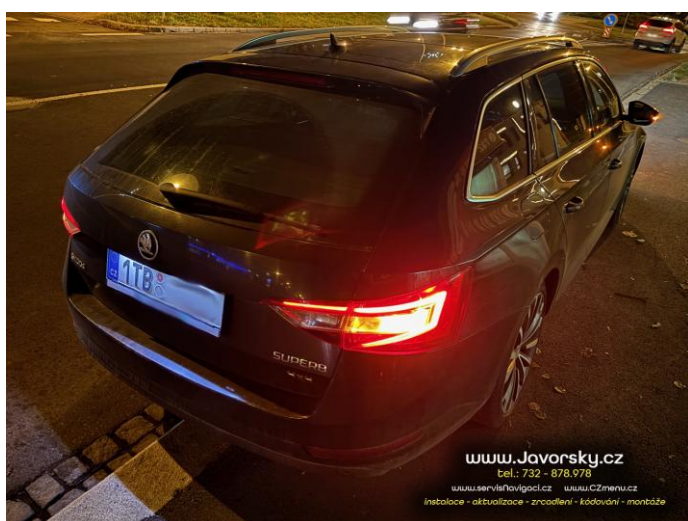

29.1.2025 Zrcadlení mobilu + odblok + mapy Columbus ve Škoda Superb 2015

Nový majitel vozu přijel na úpravy. Aktualizován software Columbus na poslední verzi. Odblokován obraz DVD a médií. Aktivováno zrcadlení mobilu Apple CarPlay i Google AndroidAuto. Aktivováno hlasové ovládání. Deaktivován systém Start/Stop. Doplněno denní svícení i zadními světly, přisvětlení do zatáček, protočení rafiček po klíčku, zobrazení chybějících litrů k dotankování, naklopení zrcátka spolujezdce při zařazení zpátečky. Doplněny chybějící loga FM stanic. Instalována nejnovější mapa Evropy. Celkový čas instalace cca 3 hodiny.