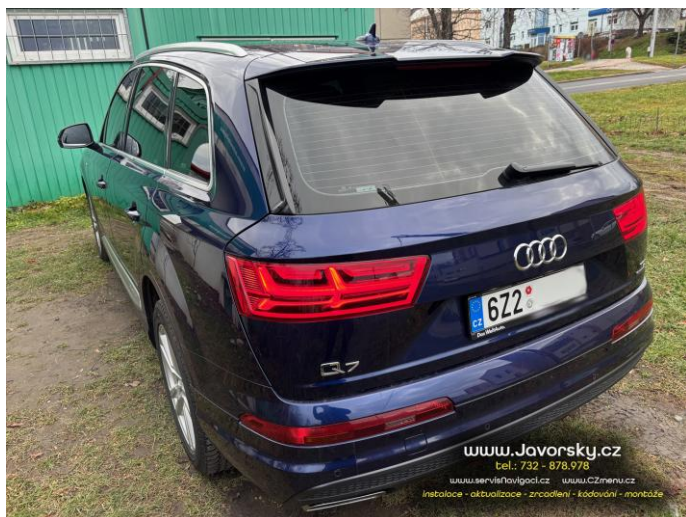

22.1.2025 Zrcadlení + odblok + značky + mapy MMI MIB2 v Audi Q7 2018

Nový majitel ze Zlínska přistavil vůz na úpravy. Aktualizován firmware MMI na poslední verzi. Aktivována nabídka zrcadlení mobilu Audi Smartphone Interface pomocí Apple CarPlay i Google AndroidAuto. Deaktivován systém Start/Stop. Aktivováno čtení dopravních značek. Odblokován obraz médií a videa. Doplněno denní svícení i zadními světly, možnost vypnutí denního svícení v menu, zobrazení teploty oleje a stopek v nabídce palubního počítače. Doplněno sportovní zobrazení odstředivé síly a přetížení, a denní svícení i zadními světly. Instalována nejnovější mapa Evropy. Celkový čas instalace cca 3 hodiny.