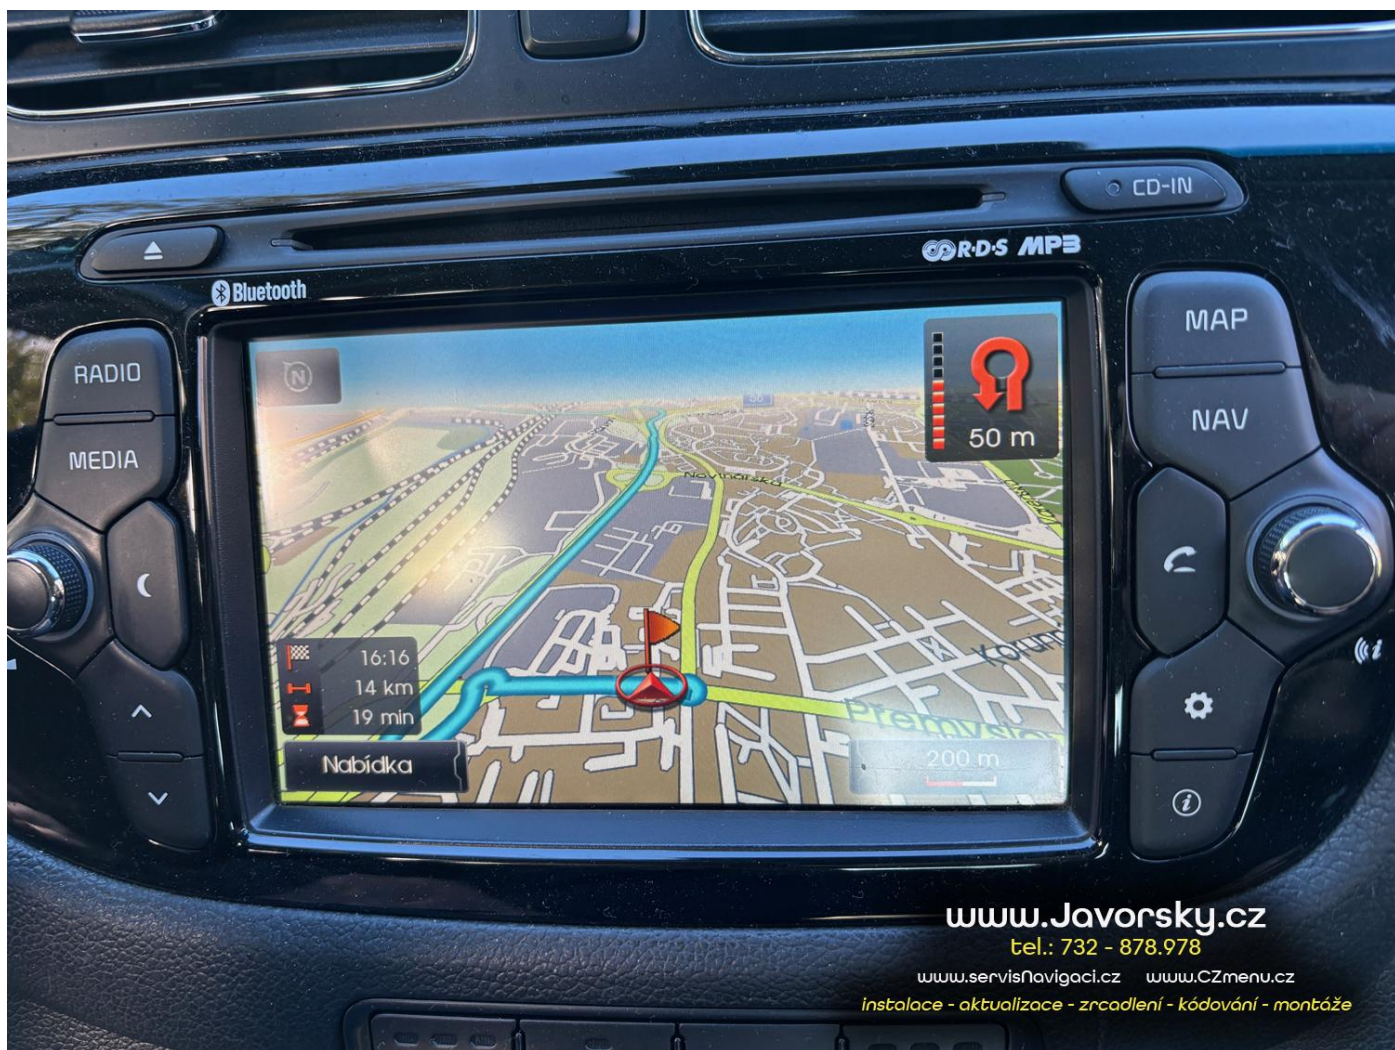

24.10.2024 Aktualizace navigace Gen1 v KIA Ceed 2012

Zákazník si přijel pro nejnovější mapy. Aktualizován software systému na poslední verzi. Instalována nejnovější mapa Evropy. Celkový čas instalace cca 3 hodiny.