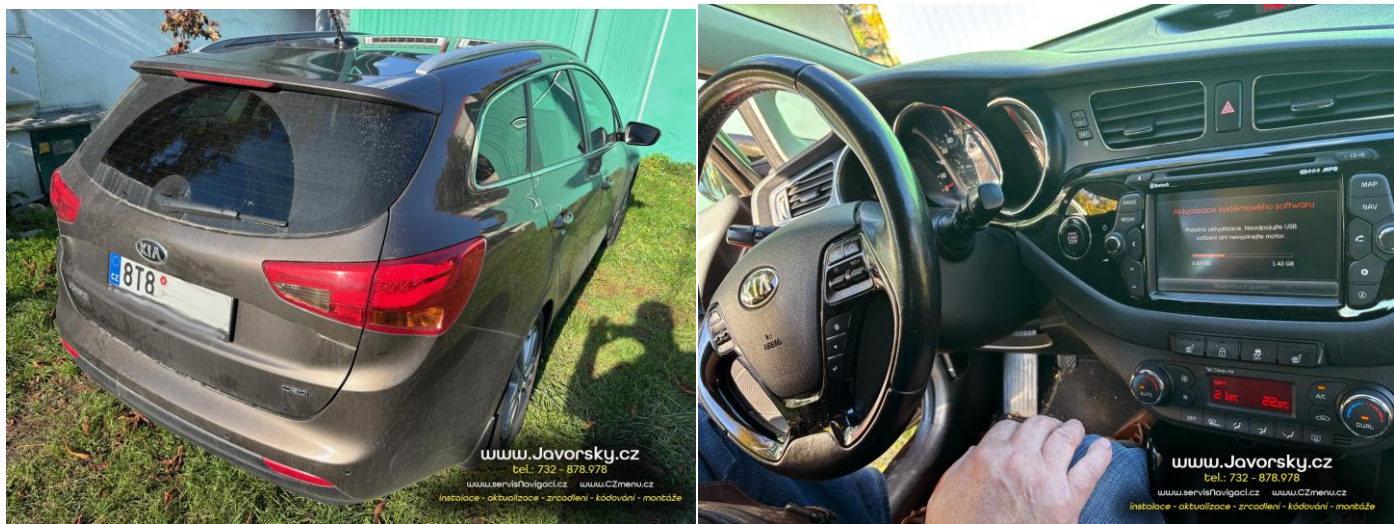

24.10.2024 Aktualizace navigace Gen1 v KIA Ceed 2012

Zákazník si přijel pro nejnovější mapy. Aktualizován software systému na poslední verzi. Instalována nejnovější mapa Evropy. Celkový čas instalace cca 3 hodiny.