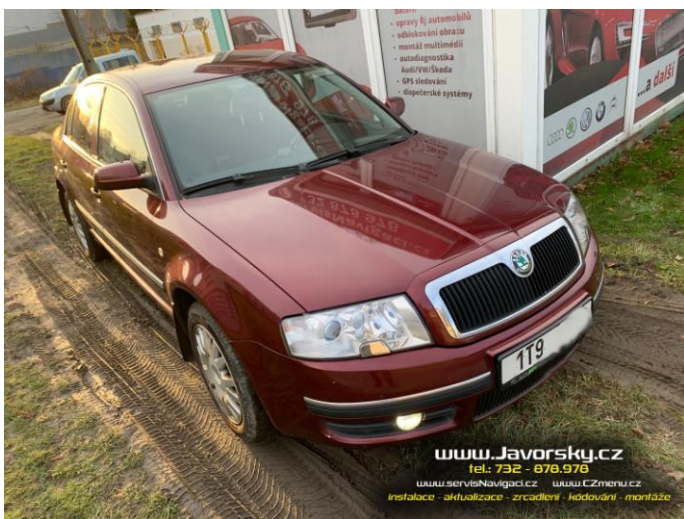

19.4.2024 Montáž kamery a multimédií do Škoda Superb 2007

Zákazník přijel na výraznou změnu multimediálních možností, a při jednom se rozhodl i pro couvací kameru. Demontovány potřebné části interiéru a zadní části vozu. Protáhla potřebná kabeláž kamery do zadní části vozu k RZ. Doplněny potřebné redukce, externí mikrofon, GPS anténa, DAB anténa a vyvedeny USB porty do šuplíku před spolujezdcem. Namontována couvací kamera a zabudováno nové multimediální rádio Pioneer s podporou přehrávání Bluetooth Audio a bezdrátového zrcadlení mobilu jak AndroidAuto tak i CarPlay. Vše složeno a vyzkoušeno. Celkový čas instalace cca 5 hodin.