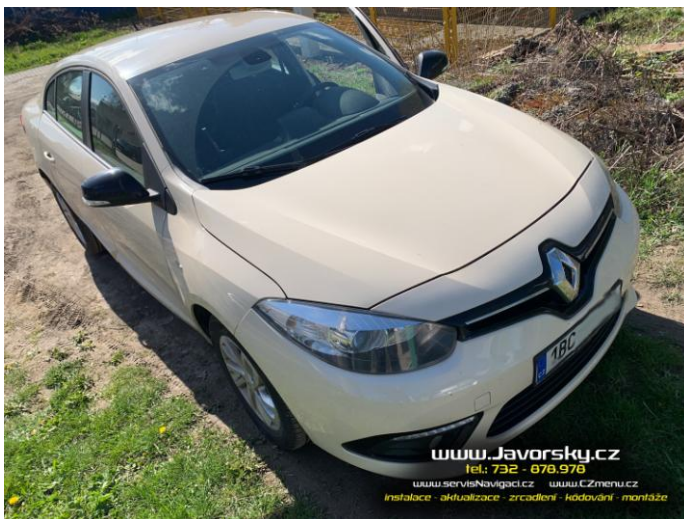

10.4.2024 Výměna rádia za multimédia se zrcadlením v Renault Fluence 2015

Zákazník vyměnil vůz za novější, ovšem co se týče multimediálních funkcí, ve výbavě vozu bylo pouze klasické rádio. Pro rozšíření multimediálních možností tedy byla potřeba komplet výměna za jiné zařízení. Objednán multimediální modul s displejem a podporou bluetooth handsfree, offline navigace, přehráváním multimédií a zrcadlení přesně pro tento vůz. Demontována část palubní desky a středové konzole. Doplněn externí mikrofon, GPS anténa, Wi-Fi anténa a potřebné redukce, a zabudováno nové zařízení. Instalována offline navigace Sygic a mapy střední Evropy. Vše složeno, odzkoušeno a spárováno s mobilem zákazníka. Nastaveny tlačítka ovládaní z volantu a spárováno s mobilem zákazníka pomocí AndroidAuto. Modul podporuje drátové i bezdrátové zrcadlení jak Apple CarPlay tak Google AndroidAuto. Celkový čas instalace cca 4 hodiny.