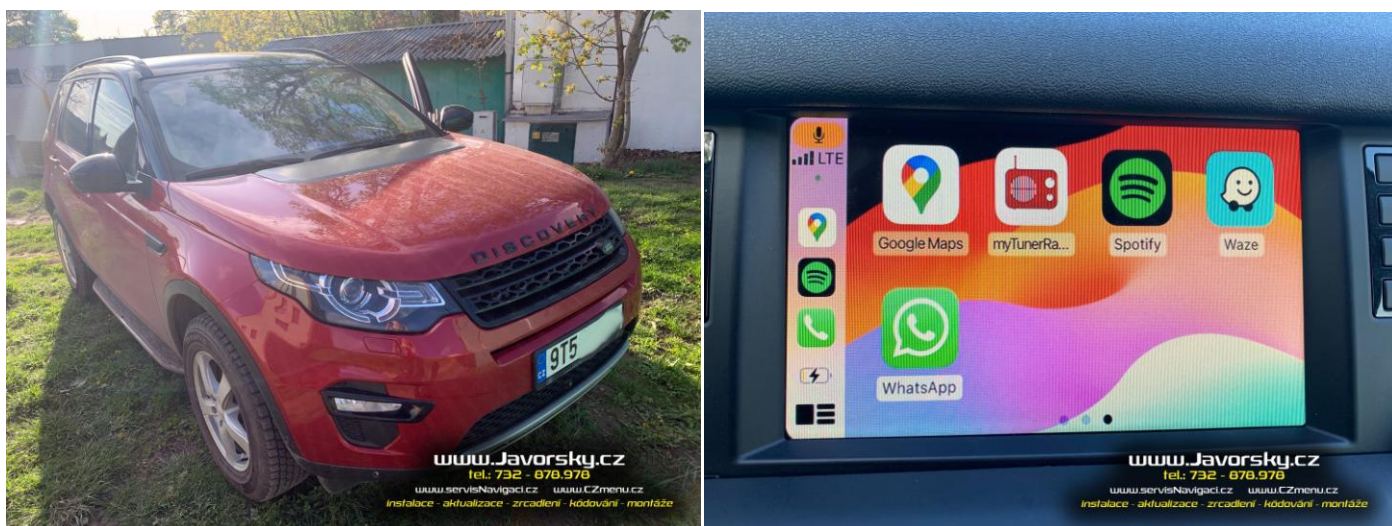

8.4.2024 Doplnění modulu zrcadlení do Land Rover Discovery Sport 2015

Zákazník přijel nejdříve s požadavkem na aktualizaci tovární navigace. Tento typ navigace již výrobce nepodporuje, takže poslední vydané mapy jsou už několik staré. Proto se rozhodl pro variantu zrcadlení navigace z mobilu. Objednán modul zrcadlení přesně pro tento vůz. Demontována část palubní desky a středové konzole. Doplněn externí mikrofon, GPS anténa, Wi-Fi anténa a potřebné redukce, a zabudován modul zrcadlení. Vše složeno, odzkoušeno a spárováno s mobilem zákazníka. Vše tedy zůstává původní, a nově navíc systém umožňuje nové funkce zrcadlení popř. přehrávání filmů a médií z USB. Modul podporuje drátové i bezdrátové zrcadlení jak Apple CarPlay tak Google AndroidAuto. Celkový čas instalace cca 4 hodiny.