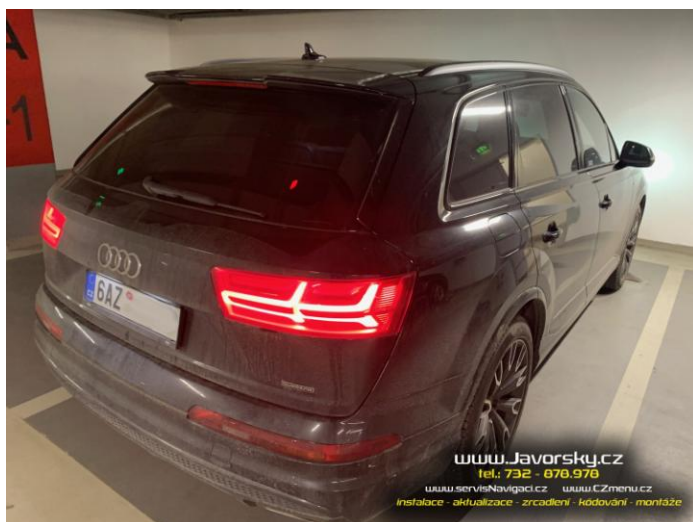

23.2.2024 Zrcadlení mobilu + aktualizace + úpravy MMI MIB2 v Audi Q7 2017

Firemní klient přistavil další vůz na úpravy. Aktualizován firmware MMI na poslední verzi. Aktivována nabídka zrcadlení mobilu Audi Smartphone Interface pomocí Apple CarPlay i Google AndroidAuto. Deaktivován systém Start/Stop. Odblokován obraz médií a videa. Deaktivován systém Start/Stop. Doplněno denní svícení i zadními světly, možnost vypnutí denního svícení v menu, zobrazení teploty oleje a stopek v nabídce palubního počítače. Instalována nejnovější mapa Evropy. Celkový čas instalace cca 3 hodiny.