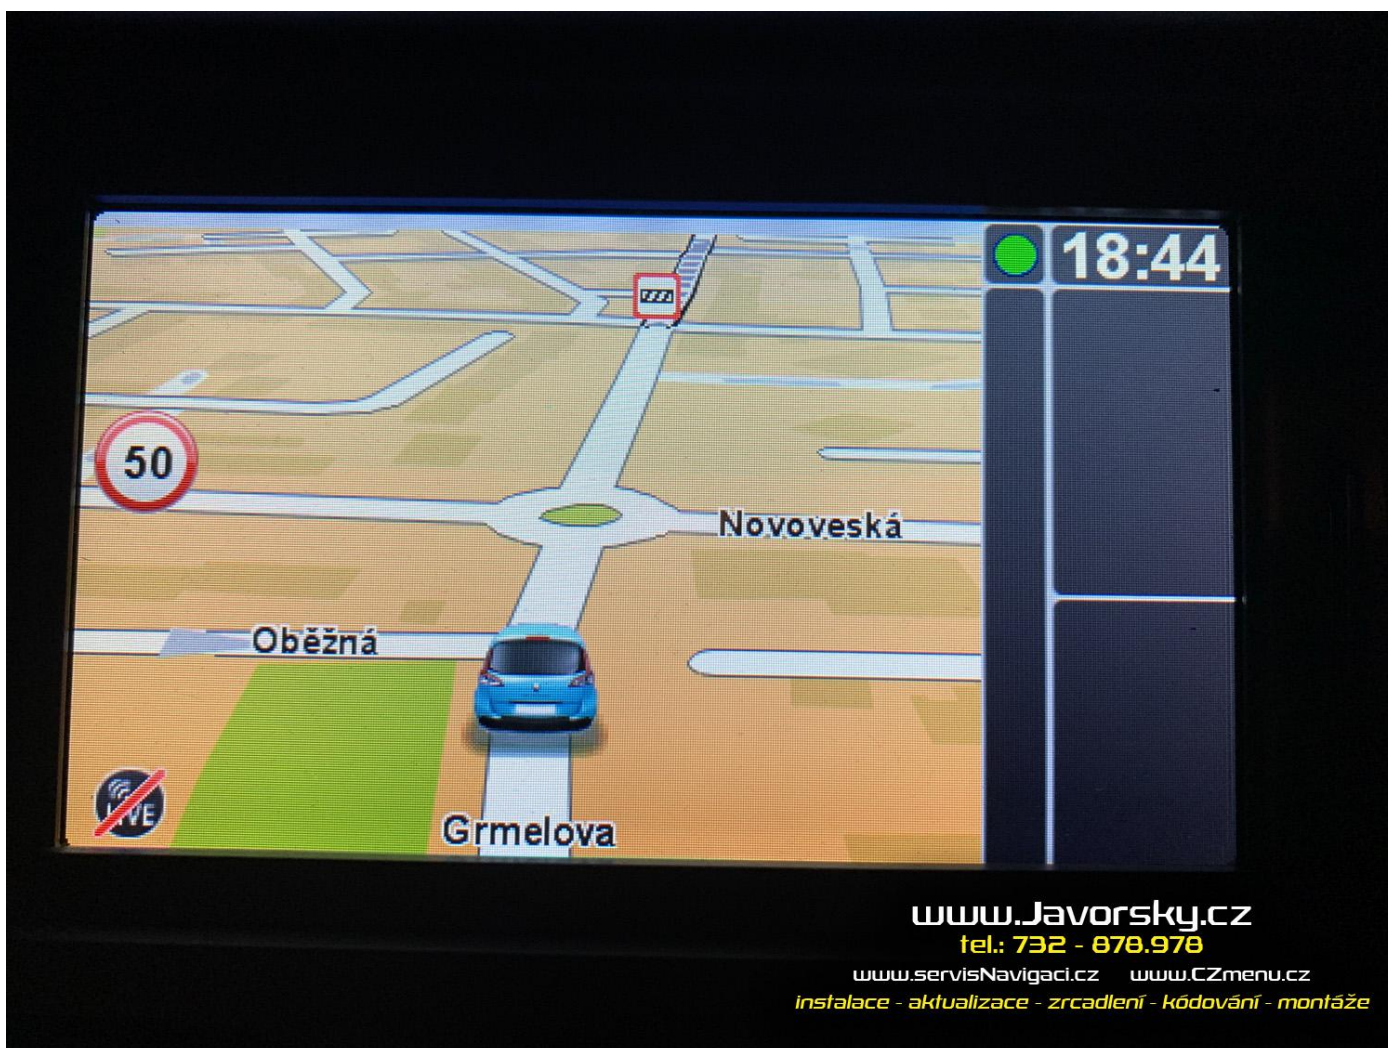

31.1.2024 Aktualizace navigace TomTom Live v Renault Scenic 2014

Zákaznice si pořídila vůz dovezený z Francie, bez map Střední Evropy a bez češtiny v navigaci. Aktualizován firmware TomTom na poslední verzi. Instalována čeština včetně českých hlasových pokynů navigace. Instalována nejnovější mapa Evropy. Celkový čas instalace cca 3 hodiny.