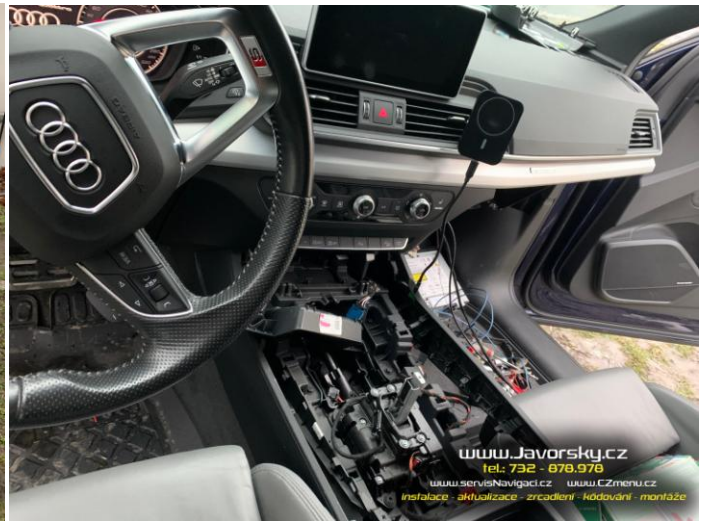

22.1.2024 Dodělání 2xUSB + zrcadlení + mapy MIB2 v Audi Q5 2018

Nový majitel vozu se objednal na dodělávky – ve voze měl pouze jeden nabíjecí USB konektor a chtěl dodělat CarPlay. Demontována část interiéru a palubní desky. Doplněna nová kabeláž a vyměněn USB port za verzi se dvěma USB. Vše napojeno a složeno. Aktualizován firmware MIB na poslední verzi. Aktivována nabídka Audi Smartphone Interface pro možnost zrcadlení mobilu jak Apple CarPlay tak i Google AndroidAuto. Deaktivován systém Start/Stop. Odblokován obraz médií a videa. Doplněno denní svícení i zadními světlými, zobrazení stopek, možnost vypnutí denního svícení v menu auta. Instalována nejnovější mapa Evropy. Celkový čas instalace cca 6 hodin..