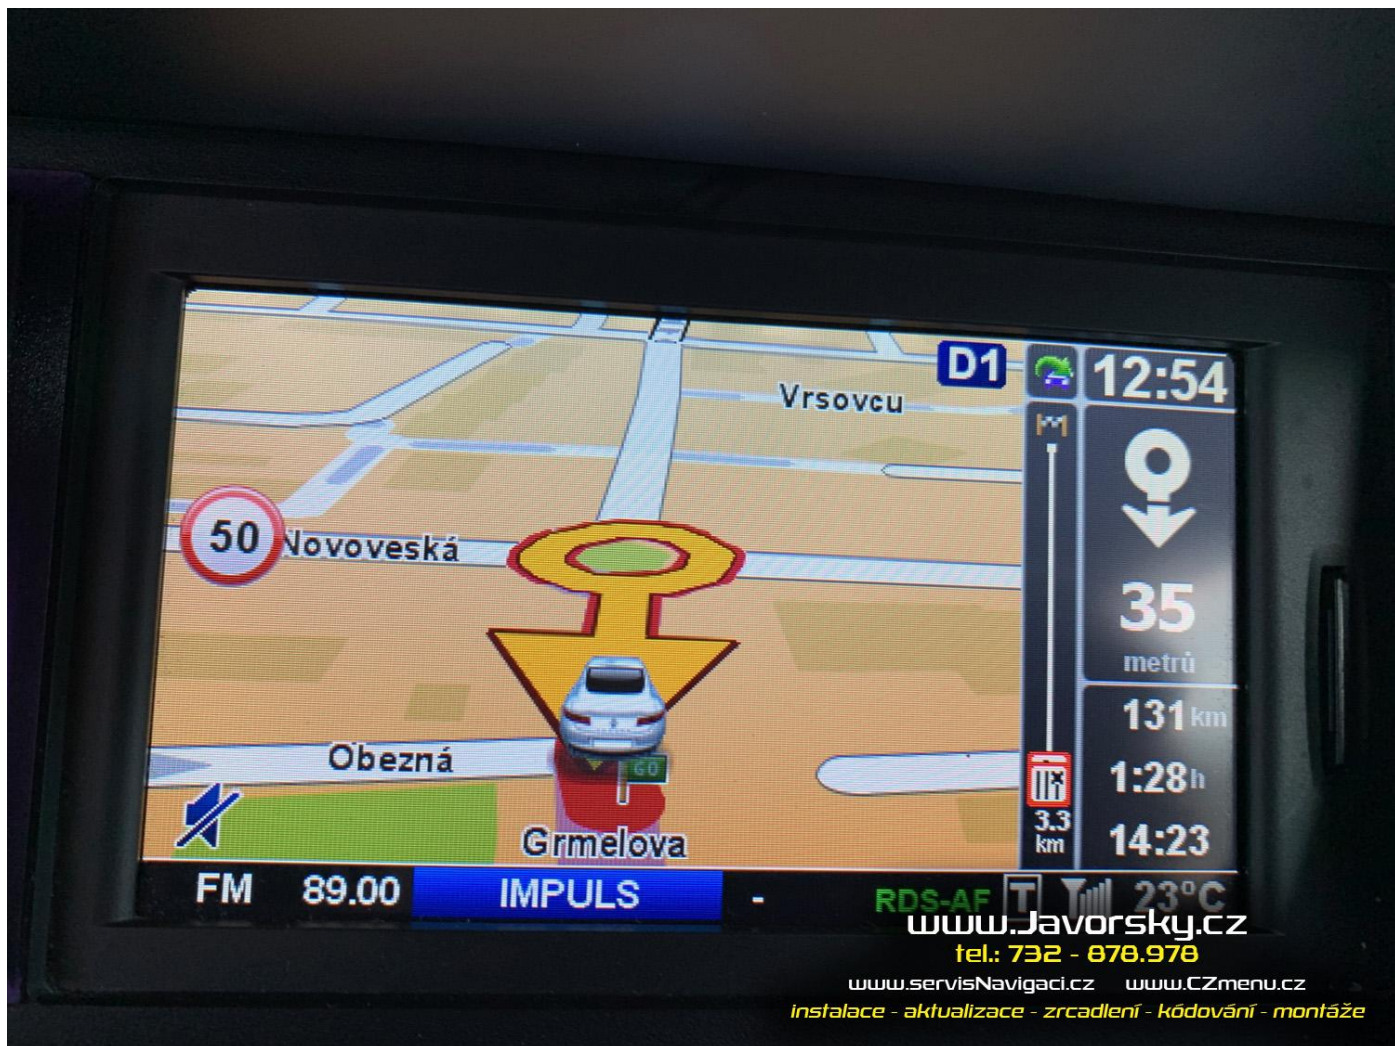

18.10.2023 Oprava + aktualizace TomTom Live v Renault Espace 2014

Zákazník k nám dorazil z Uherského Hradiště, s víceméně nepoužitelnou navigací – ukazovala polohu vozu 100 km jinde. Demontována část palubní desky a interiéru, a vyměněna vadná elektronika. Aktualizován navcore TomTom na poslední verzi. Instalována nejnovější mapa Evropy. Celkový čas instalace cca 2 hodiny.