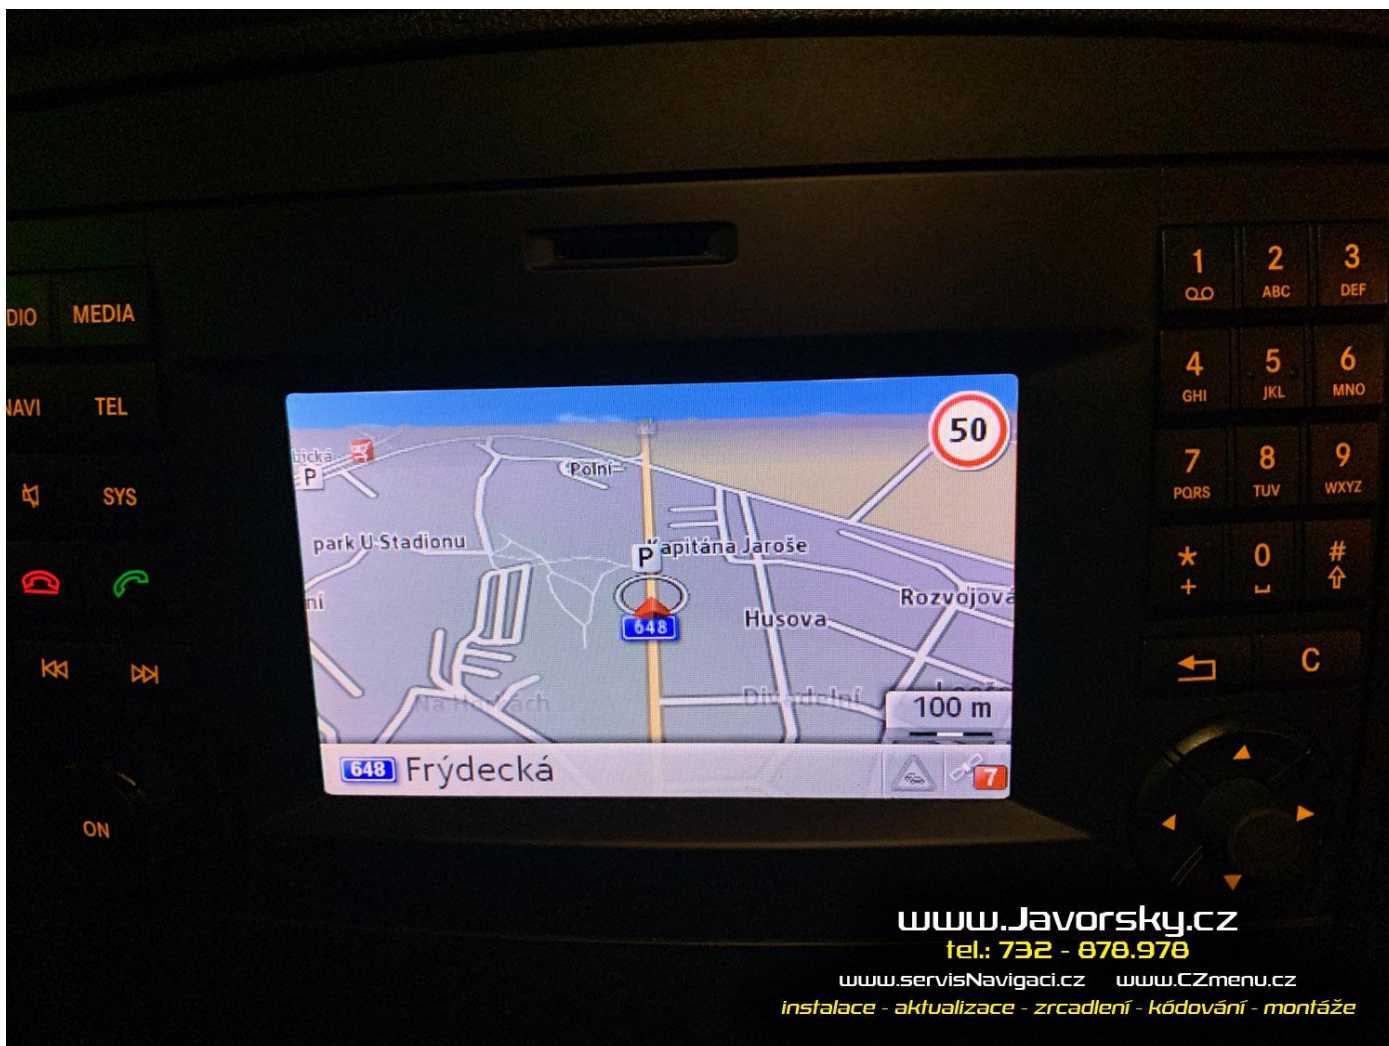

31.7.2023 Aktualizace navigace Becker v Mercedes Benz V 2016

Zákazník si opět po několika letech přijel pro nové mapy, bohužel se mezitím poškodil mechanismus na výsuv modulu navigace v šuplíku před spolujezdcem, a tak bylo potřeba i menší demontáž... Aktualizován firmware Becker na poslední verzi. Instalována nejnovější mapa Evropy. Celkový čas instalace cca 4 hodiny.