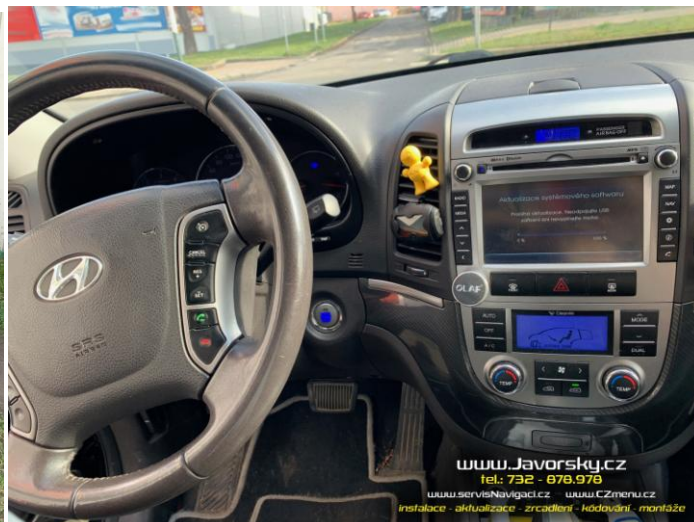

19.4.2023 Aktualizace navigace Gen1 v Hyundai SanfaFe 2012

Majitel vozu byl nejprve u svého dealera na aktualizaci, ale tam už nepochodil – bylo mu doporučeno, ať si raději koupí nový vůz, protože ten jeho je už moc starý na nové mapy. S touto odpovědí nebyl úplně spokojen ☺ a tedy následně dorazil k nám. Aktualizován firmware Gen1 na poslední verzi. Instalována nejnovější mapa Evropy. Celkový čas instalace cca 3 hodiny.