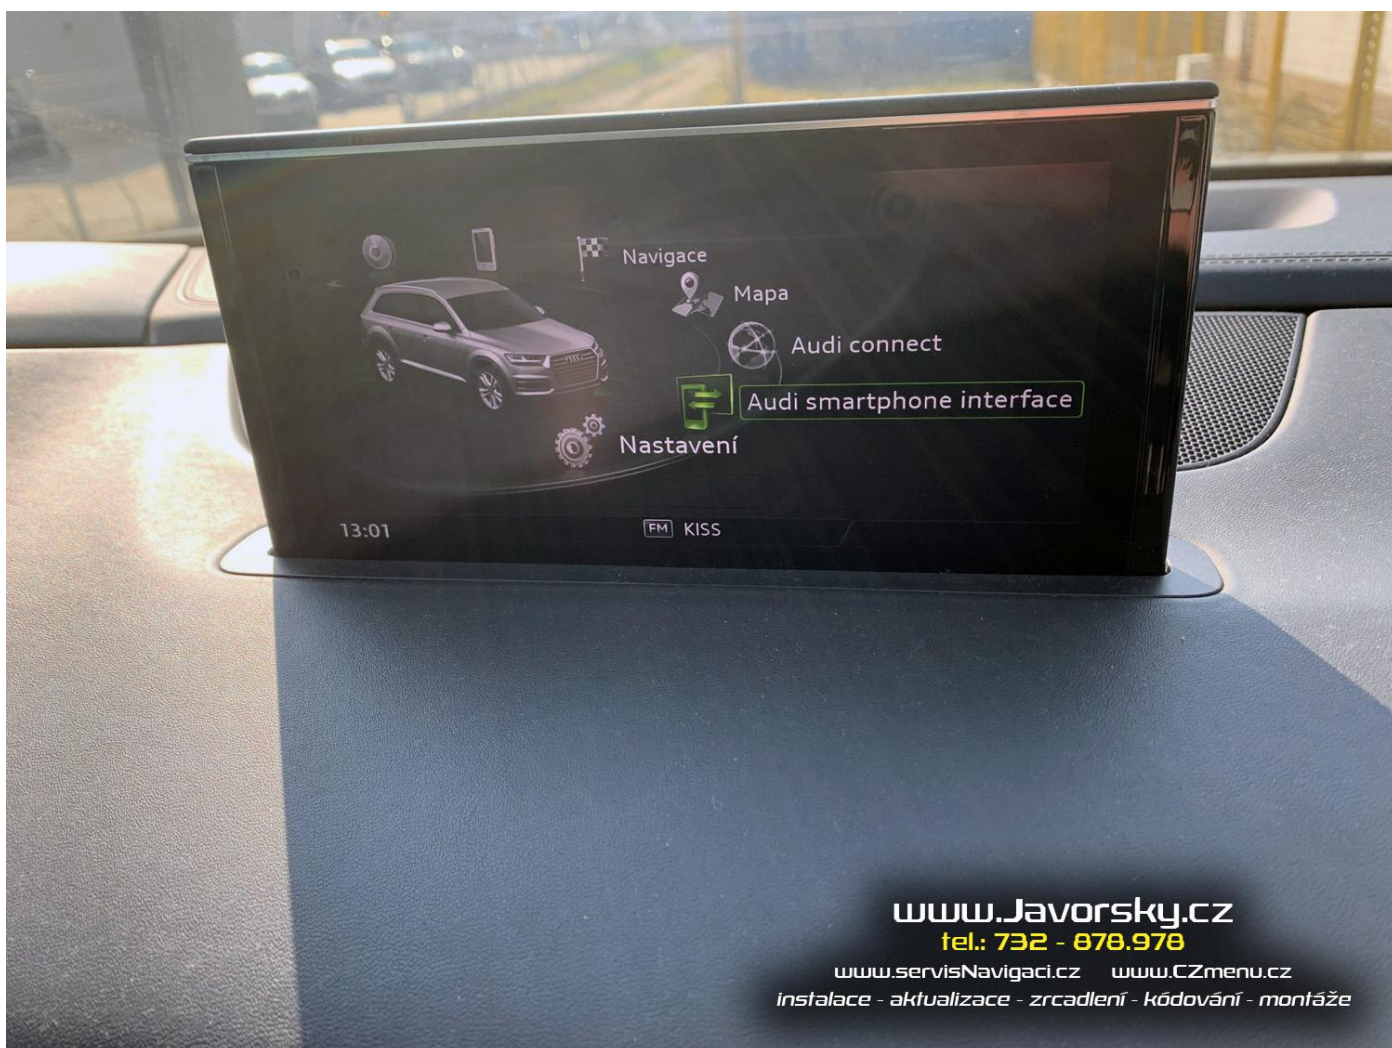

14.3.2023 Zrcadlení + odblok + aktualizace + úpravy MMI MIB2 v Audi Q7 2015

Zákazník ze vzdálenějšího regionu dorazil na úpravy. Aktualizován firmware MMI na poslední verzi. Aktivována nabídka zrcadlení mobilu Apple CarPlay i Google AndroidAuto. Odblokován obraz médií. Deaktivován systém Start/Stop. Doplněno denní svícení i zadními světly, možnost vypnutí denního svícení v menu, zobrazení teploty oleje a stopek v nabídce palubního počítače. Instalována nejnovější mapa Evropy. Celkový čas instalace cca 3 hodiny.