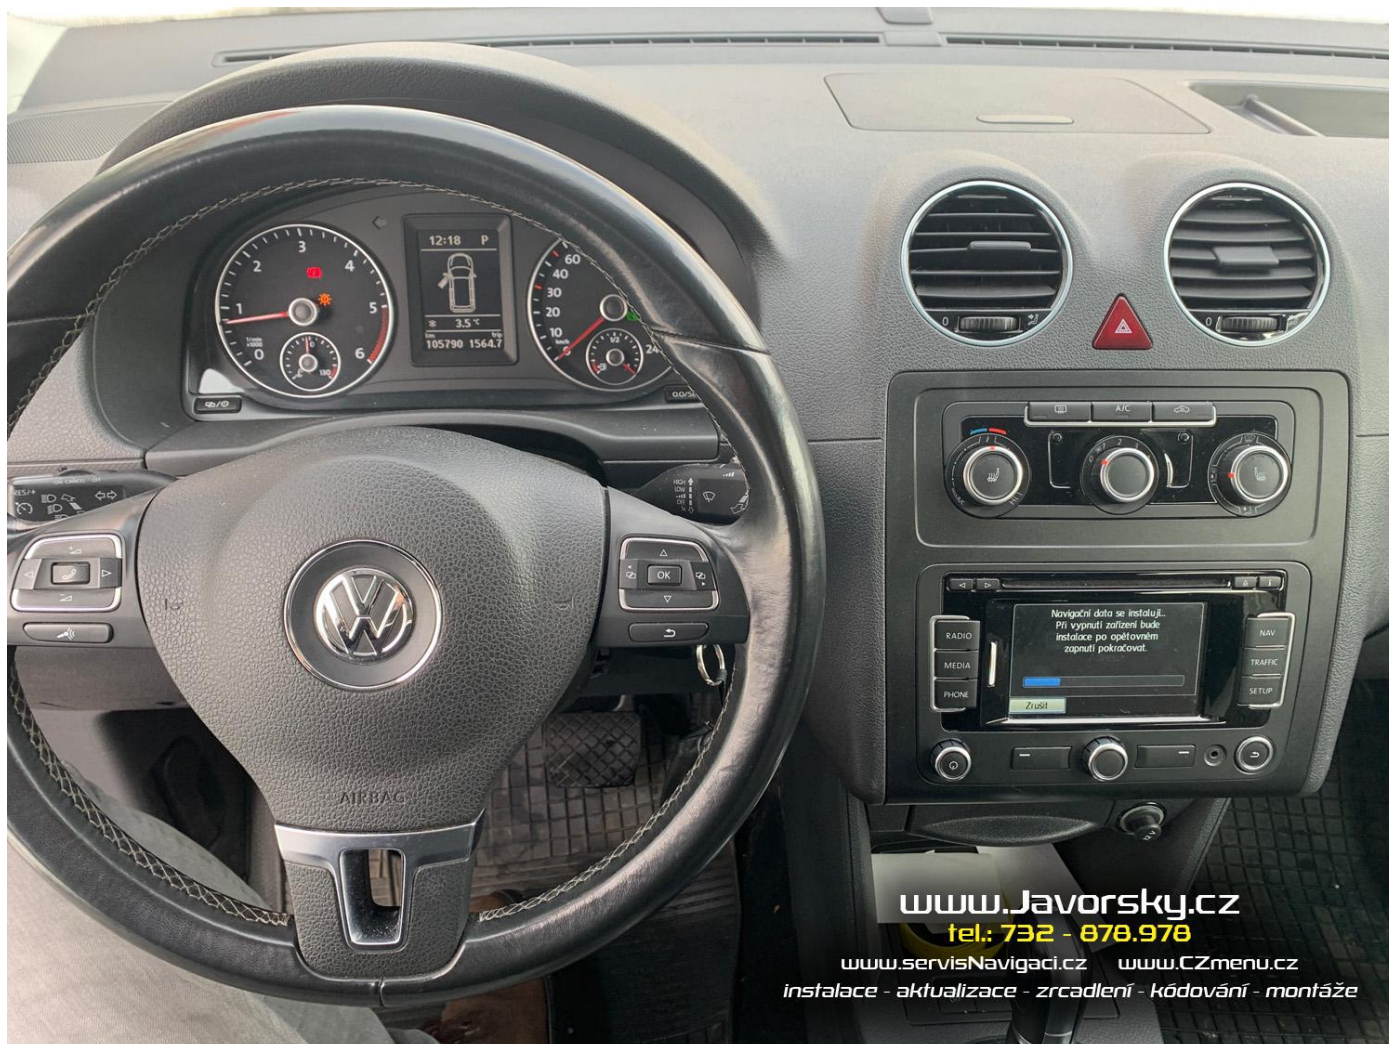

24.1.2023 Aktualizace navigace RNS 315 ve Volkswagen Caddy 2015

Nový majitel vozu si přijel pro mapy. Instalována mapa Evropy 2020, dále se tento typ navigace již nepodporuje. Celkový čas instalace cca 4 hodiny.