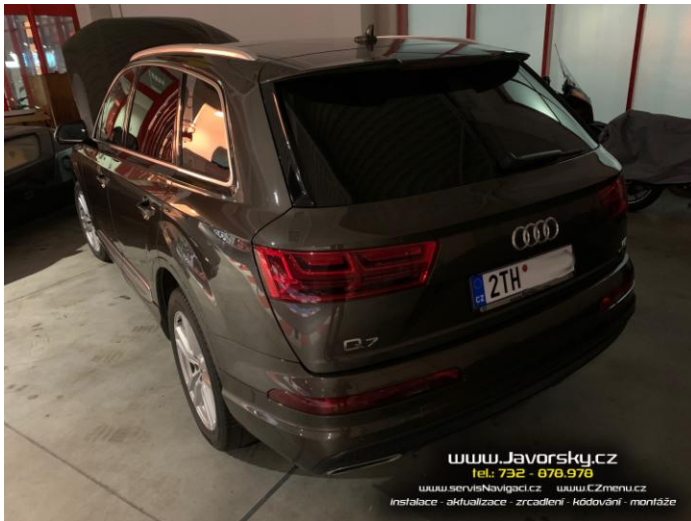

16.1.2023 Kamera + zrcadlení + mapy + asistenti MMI MIB2 v Audi Q7 2016

Automobil přivezen z Německa, s poněkud slabší výbavou, kterou se zákazník rozhodl vylepšit o parkovací kameru a další moderní vymoženosti. Demontovány části interiéru, protažena a zapojena potřebná kabeláž, jednotky a doplněna couvací kamera. Diagnostikou nakonfigurována nová výbava vozu. Aktualizován firmware MMI na poslední verzi. Odblokován obraz médií a videa. Aktivován asistent jízdy v jízdnicích. Aktivován asistent automatických dálkových světel. Aktivována nabídka pro zrcadlení mobilu pomocí Apple CarPlay i Google AndroidAuto. Vše složeno a odzkoušeno. Spárováno s mobilem zákazníka pomocí AndroidAuto a vše nastaveno. Instalována nejnovější mapa Evropy. Deaktivován systém Start/Stop. Doplněno denní svícení i zadními světly, možnost nastavení výchozí vzdálenosti adaptivního tempomatu, možnost vypnutí denního svícení v menu. Celkový čas instalace cca 8 hodin.