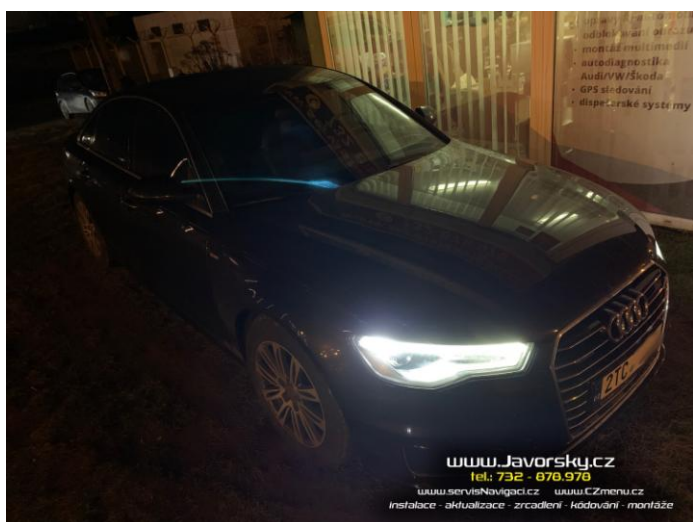

**2.1.2023** Zrcadlení + odblok + mapy + úpravy MMI MIB2 v Audi A6 2015

Nový majitel vozu postrádal moderní funkce, a tedy přijel na konzultaci. Aktualizován firmware MMI na poslední verzi. Aktivována možnost zrcadlení mobilu pomocí Apple CarPlay i Google AndroidAuto. Odblokován obraz médií. Deaktivován systém Start/Stop. Doplněno možnost ovládat denní svícení v menu, a aktivováno denní svícení i zadními světlý. Instalována nejnovější mapa Evropy. Celkový čas instalace cca 3 hodiny.