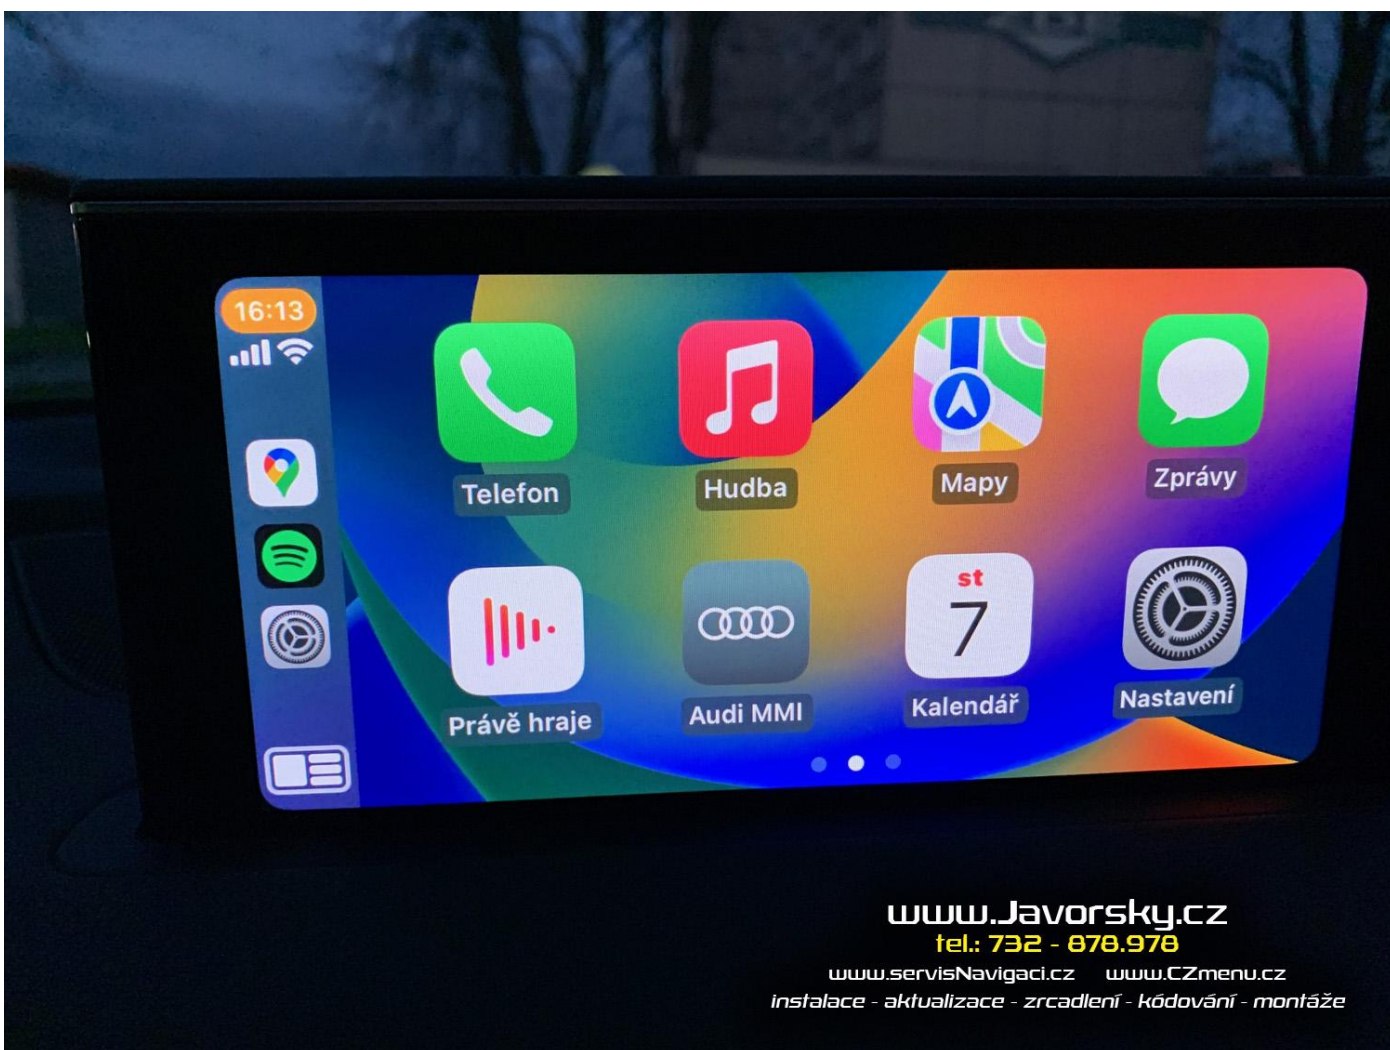

22.12.2022 Aktivace zrcadlení CarPlay + úpravy MMI MIB2 v Audi Q7 2018

Nový majitel vozu postrádal moderní funkce, a tedy přijel na konzultaci. Aktualizován firmware MMI na poslední verzi. Aktivována možnost zrcadlení mobilu pomocí Apple CarPlay i Google AndroidAuto. Odblokován obraz médií. Deaktivován systém Start/Stop. Doplněno denní svícení i zadními světlý. Celkový čas instalace cca 2 hodiny.