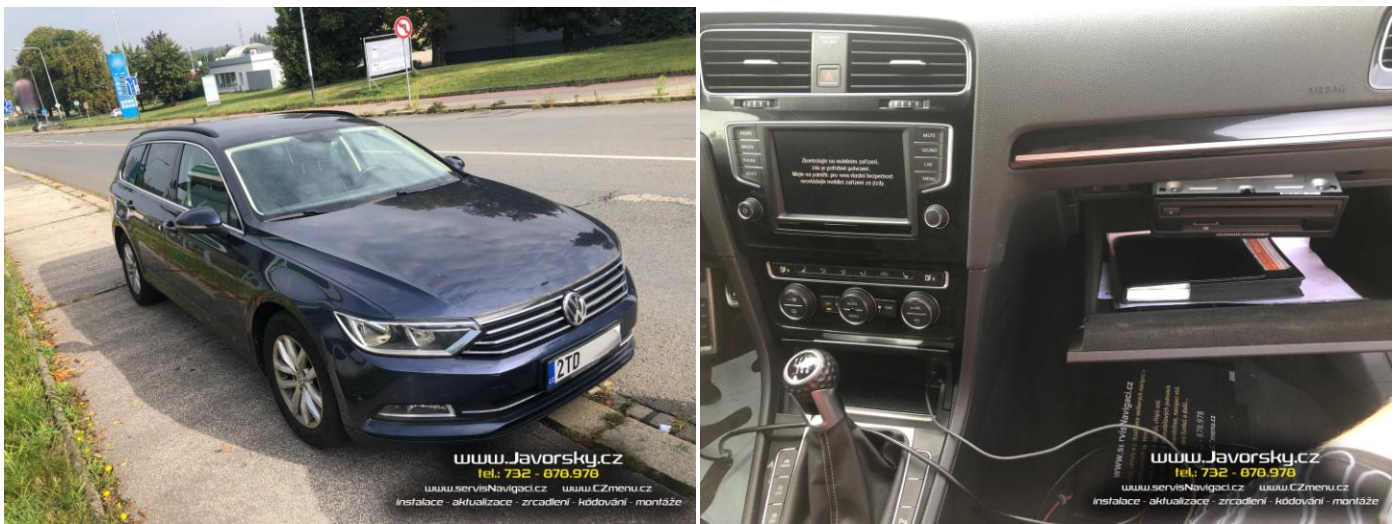

**4.10.2022** Zrcadlení + Start/Stop + úpravy Composition ve VW Passat 2016

Nový vlastník vozu dorazil na úpravy a chtěl mít možnost zobrazení navigace na displeji rádia. Deaktivován systém Start/Stop. Aktivována nabídka zrcadlení mobilu pomocí Apple CarPlay i Google Android Auto. Doplněno zobrazení chybějících litrů k dotankování, protočení rafiček po klíčku, zobrazení síly větráku klimatizace v režimu Auto, naklopení zrcátka spolujezdce při zpátečce, rozsvícení zadních světel při otevření pátých dveří, možnost uzamknout nastartovaný vůz dálkovým ovladačem, vypnutí všech světel v poloze přepínače 0. Celkový čas instalace cca 2 hodiny.