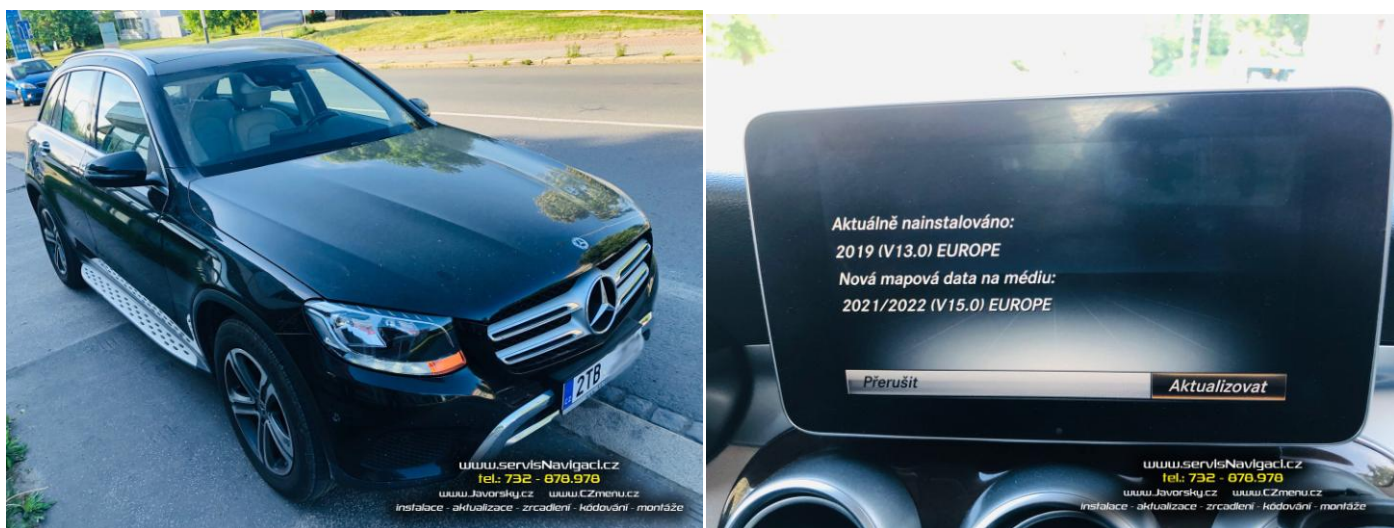

25.5.2022 Aktualizace navigace NTG 5.5 v Mercedes Benz GLC 2017

Nový majitel vozu přijel na aktualizaci navigace. Instalována nejnovější mapa Evropy. Celkový čas instalace cca 2 hodiny.

(Záložní kopie archívu ve formátu PDF. Pro online archív využijte náš [Facebook](#), [Instagram](#) a [Tweeter](#). Více na www.javorsky.cz