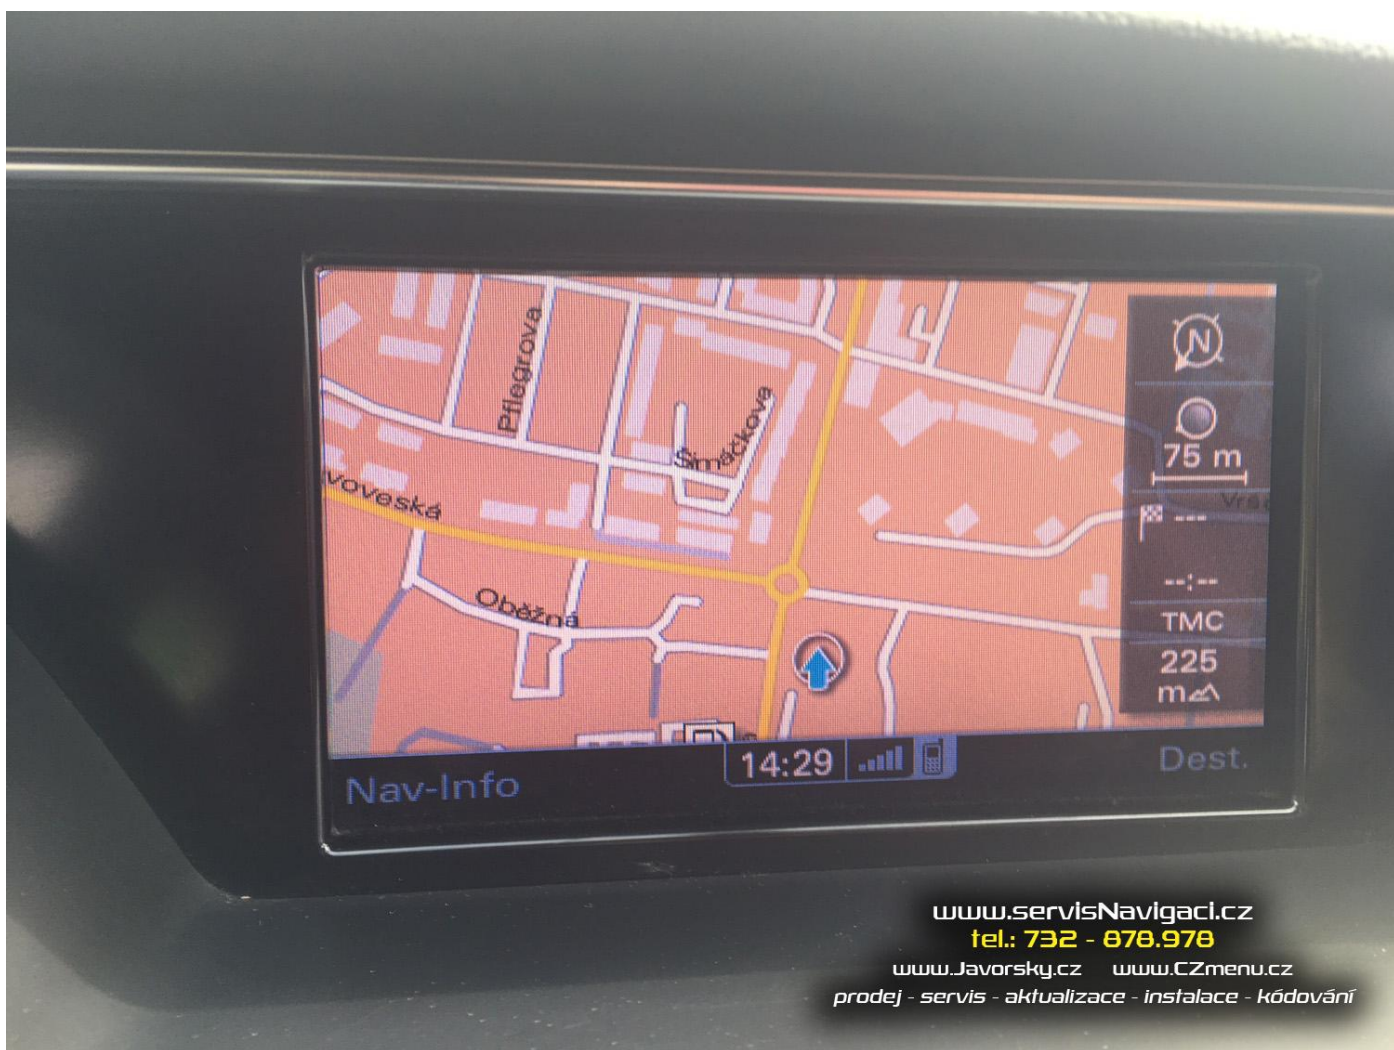

18.12.2021 Úpravy + aktualizace MMI 3G Basic v Audi A4 2014

Klient z nedaleké polské Pszcyny přijel na úpravy. Aktualizován firmware MMI na poslední verzi. Otočen režim systému Start/Stop. Doplněno přisvětlení mlhovkami do zatáček, zobrazení teploty oleje a stopek, logo S4 na displeji, protočení rafiček po klíčku. Instalována nejnovější mapa Evropy. Celkový čas instalace cca 2 hodiny.