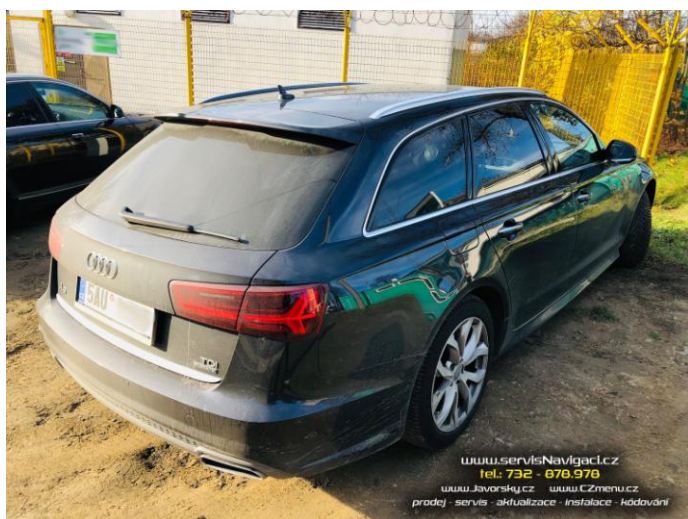

15.11.2021 Zrcadlení + odblok + úpravy MMI MIB2 v Audi A6 2017

Nový majitel vozu přijel na úpravy. Odblokován obraz médií a televize. Aktualizován firmware MMI na poslední verzi. Aktivována funkce zrcadlení mobilu pomocí Apple CarPlay. Doplněna možnost uzavření pátých dveří tlačítkem z místa řidiče i pomocí dálkového ovladače. Otočen režim systému Start/Stop. Doplněno protočení rařiček po klíčku, zobrazení teploty oleje, naklopení zrcátka spolujezdce při zařazení zpátečky. Instalována nejnovější mapa Evropy. Celkový čas instalace cca 3 hodiny.