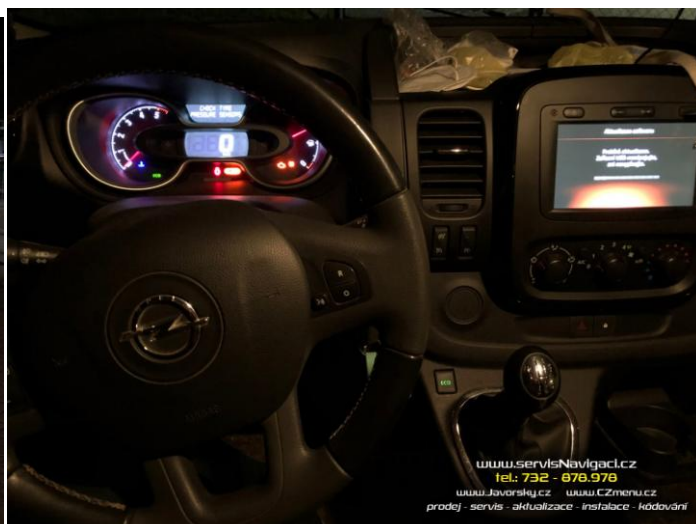

18.3.2021 Aktualizace navigace MediaNav v Opel Meriva 2016

Věřili by jste, že v autě vyrobeném 2016, jsou v originální tovární navigaci mapy z roku 2012? My taky ne ☺ Nicméně takto to bylo, zákazník po tomto zjištění jen suše konstatoval „aha, proto jsem jezdil věčně po poli...“. Aktualizován firmware MediaNav na poslední verzi. Instalována nejnovější mapa Evropy. Celkový čas instalace cca 3 hodiny.