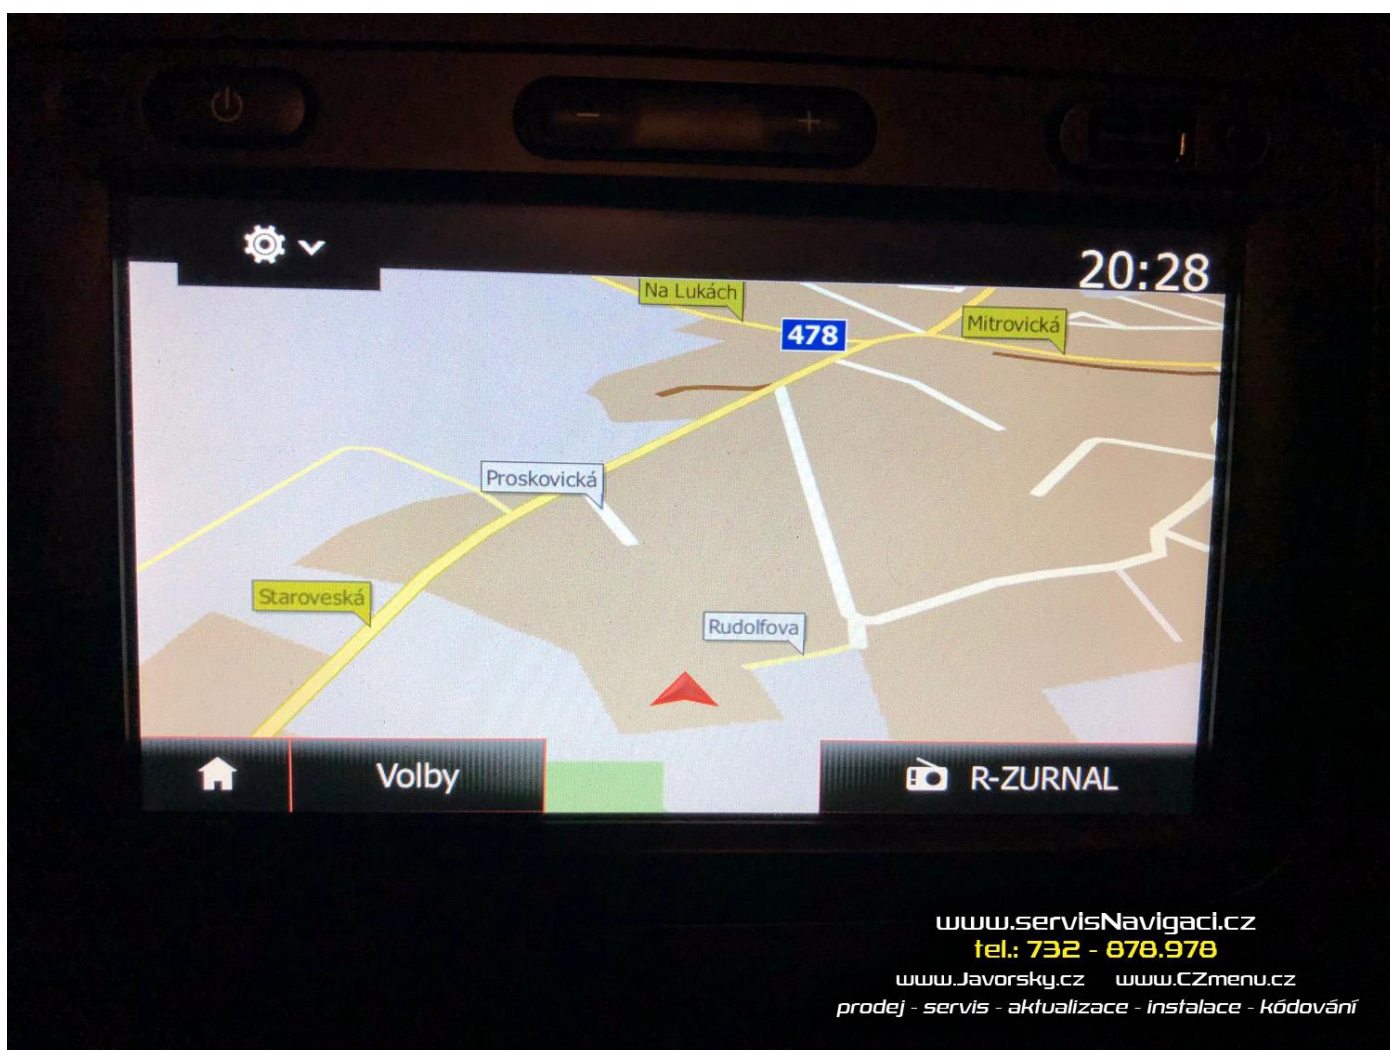

18.3.2021 Aktualizace navigace MediaNav v Opel Meriva 2016

Věřili by jste, že v autě vyrobeném 2016, jsou v originální tovární navigaci mapy z roku 2012? My taky ne ☺ Nicméně takto to bylo, zákazník po tomto zjištění jen suše konstatoval „aha, proto jsem jezdil věčně po poli...“. Aktualizován firmware MediaNav na poslední verzi. Instalována nejnovější mapa Evropy. Celkový čas instalace cca 3 hodiny.