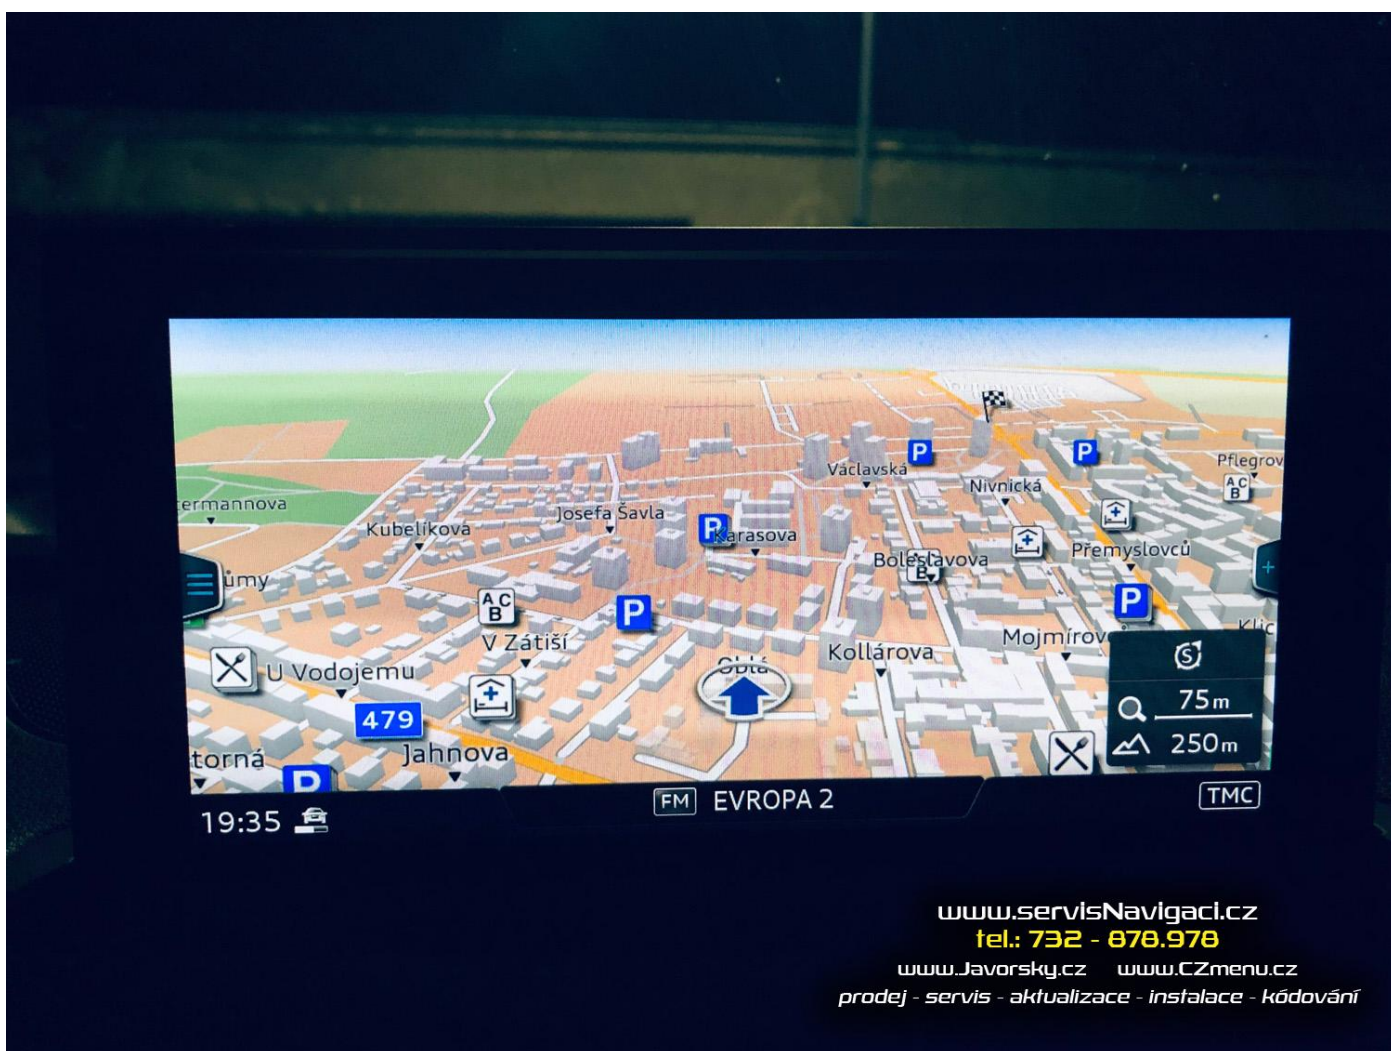

16.2.2021 Odblok + Start/Stop + mapy MMI MIB1 v Audi Q7 2015

Nový majitel vozu přijel na úpravy. Deaktivován systém Start/Stop. Odblokován obraz médií a televize. Aktualizován firmware MMI na poslední verzi. Instalována nejnovější mapa Evropy. Celkový čas instalace cca 3 hodiny.