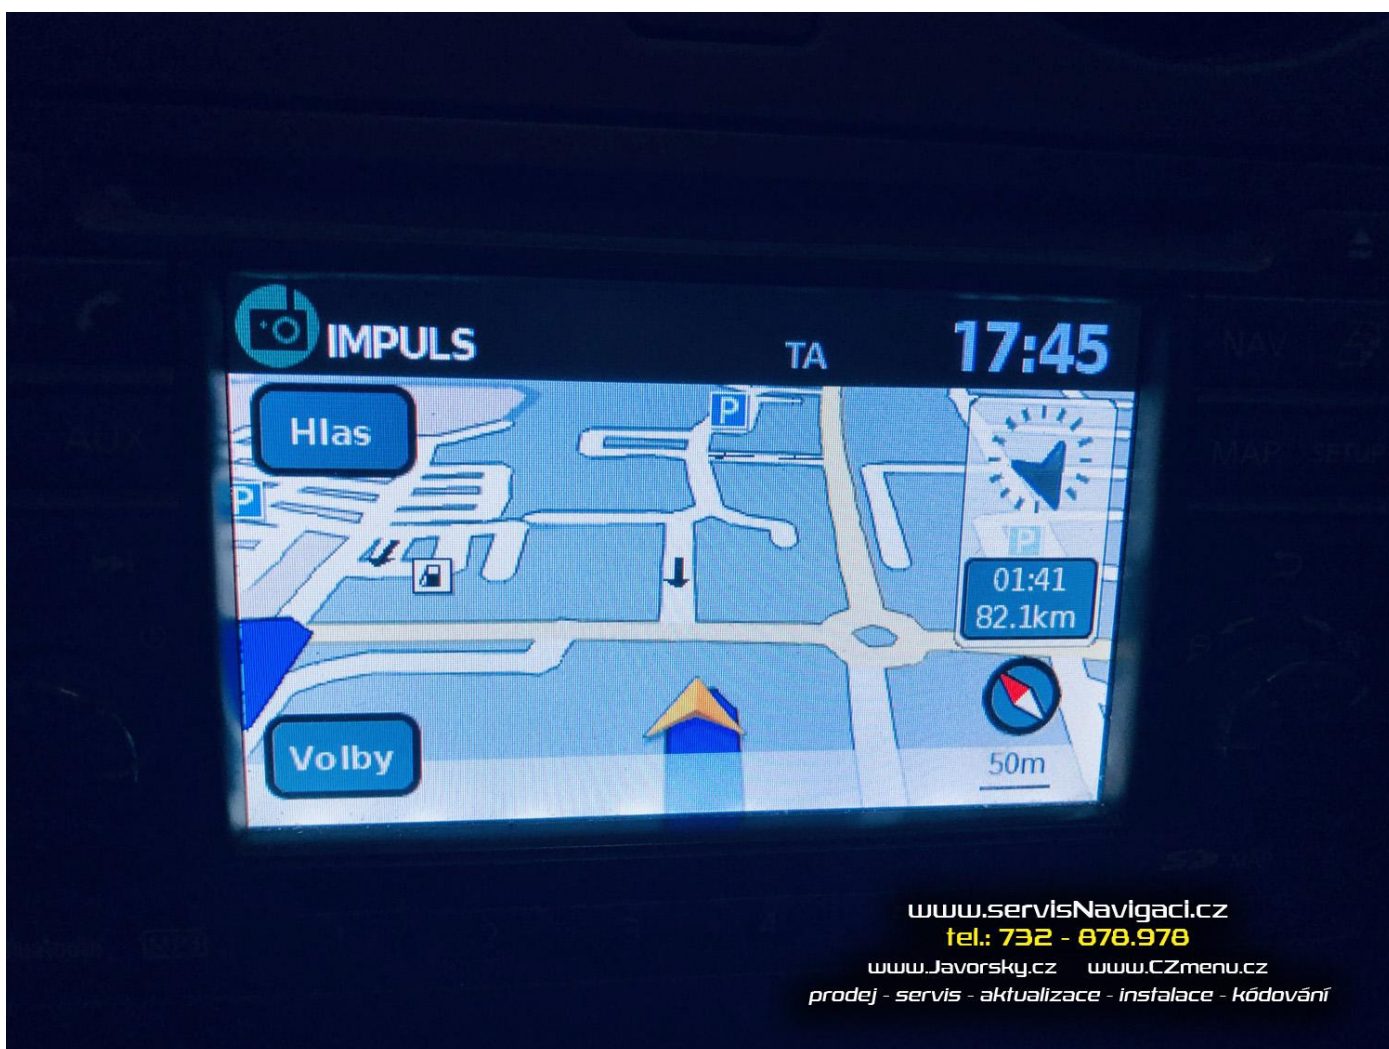

## 9.2.2021 Aktualizace navigace LCN1 v Nissan Qashqai 2011

Majitelka vozu přijela na aktualizaci navigačních dat. Aktualizován navcore na poslední verzi. Vložena SD karta s nejnovější mapou Evropy. Celkový čas instalace cca hodina.