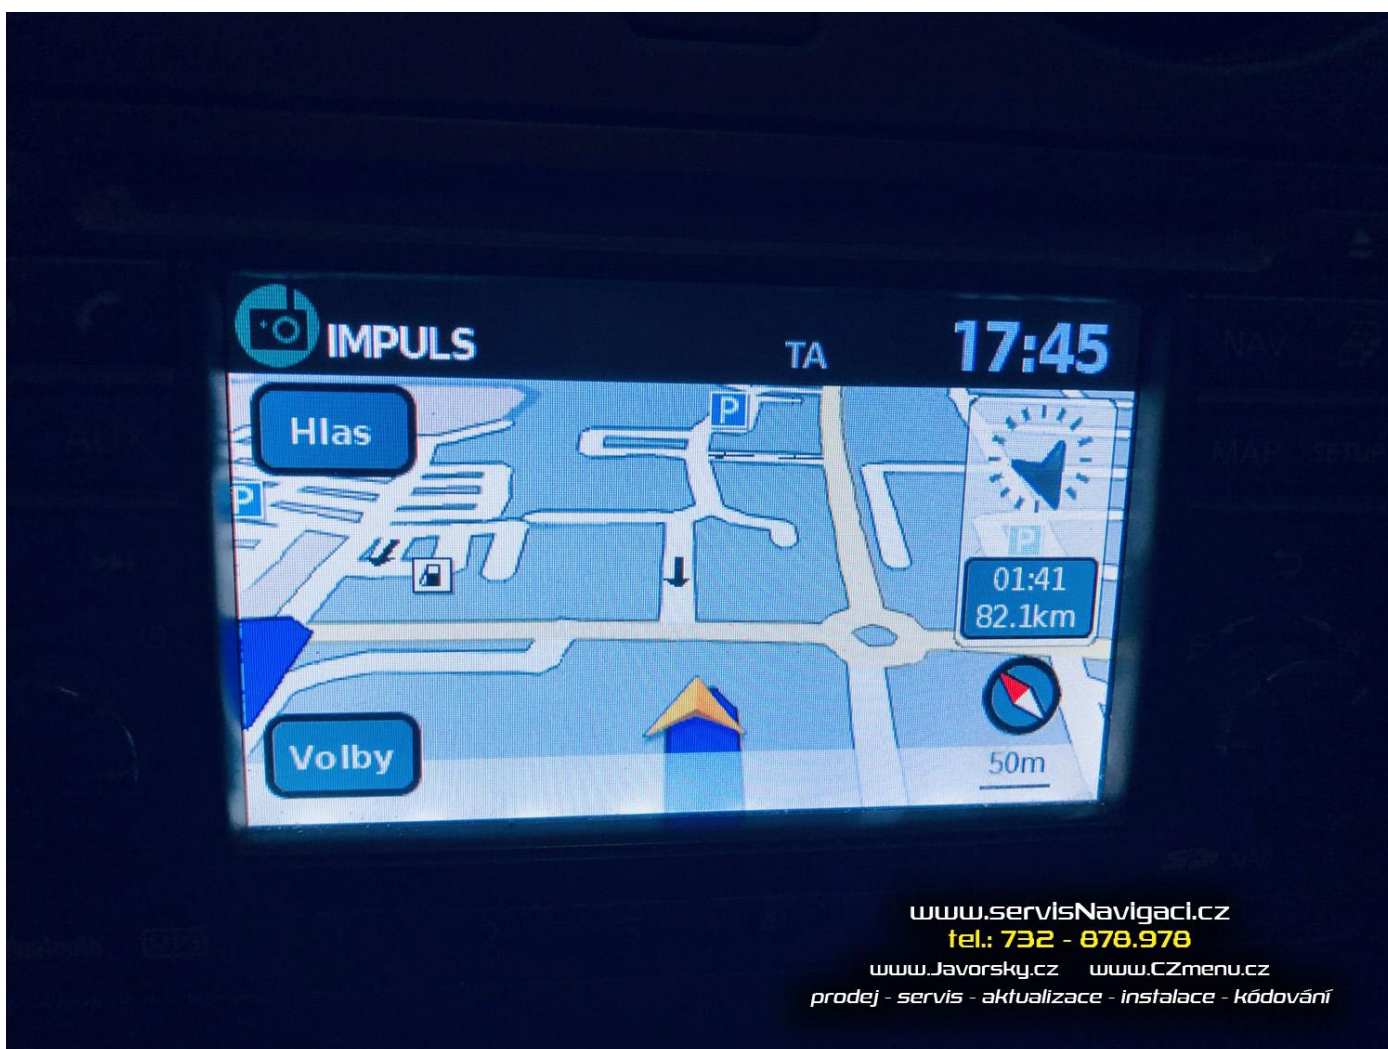

11.11.2020 Aktualizace navigace LCN1 v Nissan Qashqai 2011

Nová majitelka vozu přijela na aktualizaci navigace. Objednána a poté vložena SD karta s nejnovější mapou Evropy. Celkový čas instalace cca 30 minut.