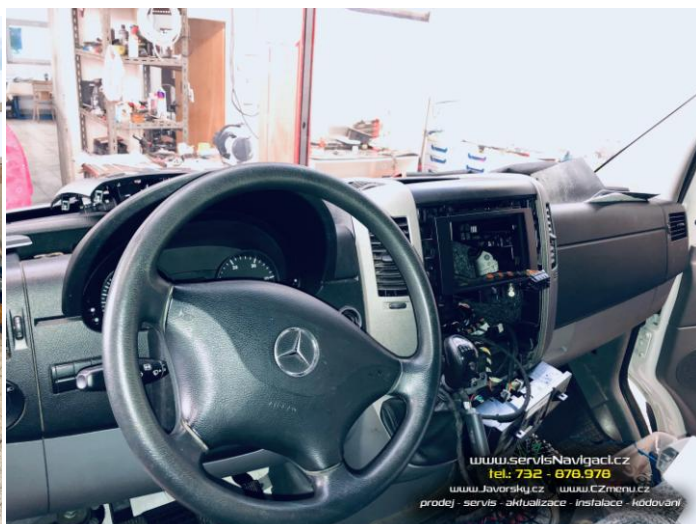

29.10.2020 Instalace multimédií Xzent X-422 a kamery do Mercedes Sprinter 316 2013

Zákazník si pořídil tuto dodávku, kterou chce přestavět na karavan, a rozhodl se pro doplnění o multimédia s navigací, a zadní kameru. Stávající rádio demontováno a namontován Xzent X-422. Doplněny potřebné plasty, redukce, antény a kabeláže. Vše propojeno a složeno dohromady. Zadní kamera zabudována do třetího brzdového světla. Provedeno spárování s mobilem zákazníka. Aktualizován firmware Primo na poslední verzi. Instalována nejnovější mapa Evropy, s body zájmu i pro karavany. Celkový čas instalace cca 10 hodin.