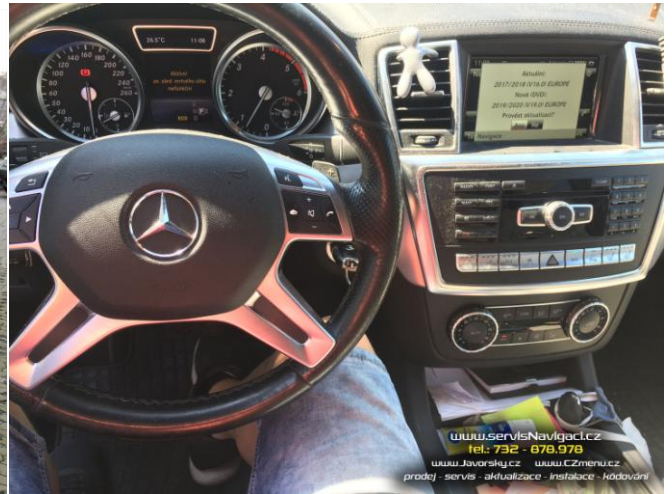

13.10.2020 Aktualizace navigace Comand NTG 4.5 v Mercedes Benz GL 2014

Nový majitel vozu přijel na aktualizaci systému a map. Instalována nejnovější mapa Evropy. Realizováno s dojezdem ke klientovi do Klimkovic. Celkový čas instalace cca 4 hodiny.