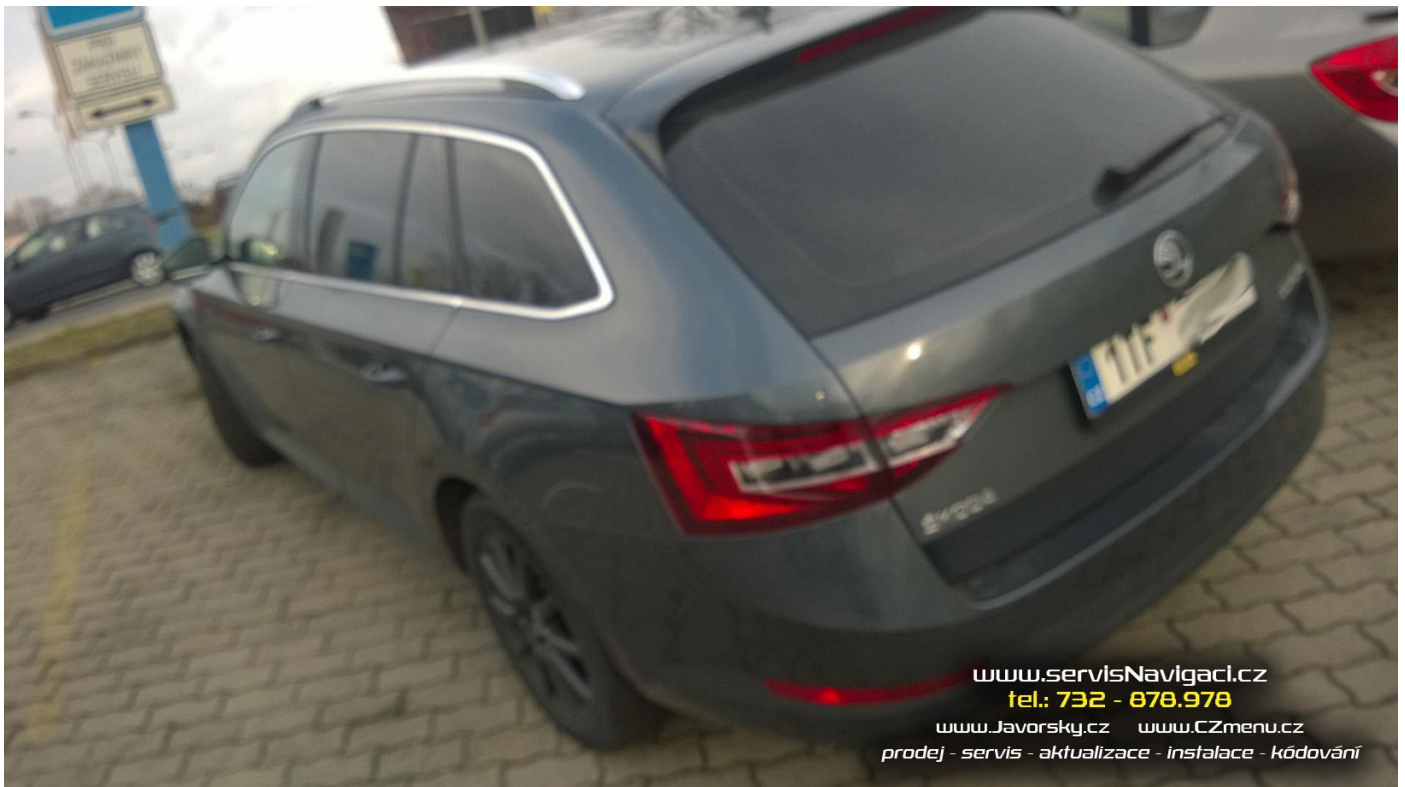

7.10.2020 Aktualizace MIB Amundsen ve Škoda Superb 2017

Zákazník přijel na aktualizaci navigace. Instalována nejnovější mapa Evropy. Celkový čas instalace cca hodina.

(Záložní kopie archívu ve formátu PDF. Pro online archív využijte náš [Facebook](#), [Instagram](#) a [Tweeter](#). Více na www.servisnavigaci.cz)