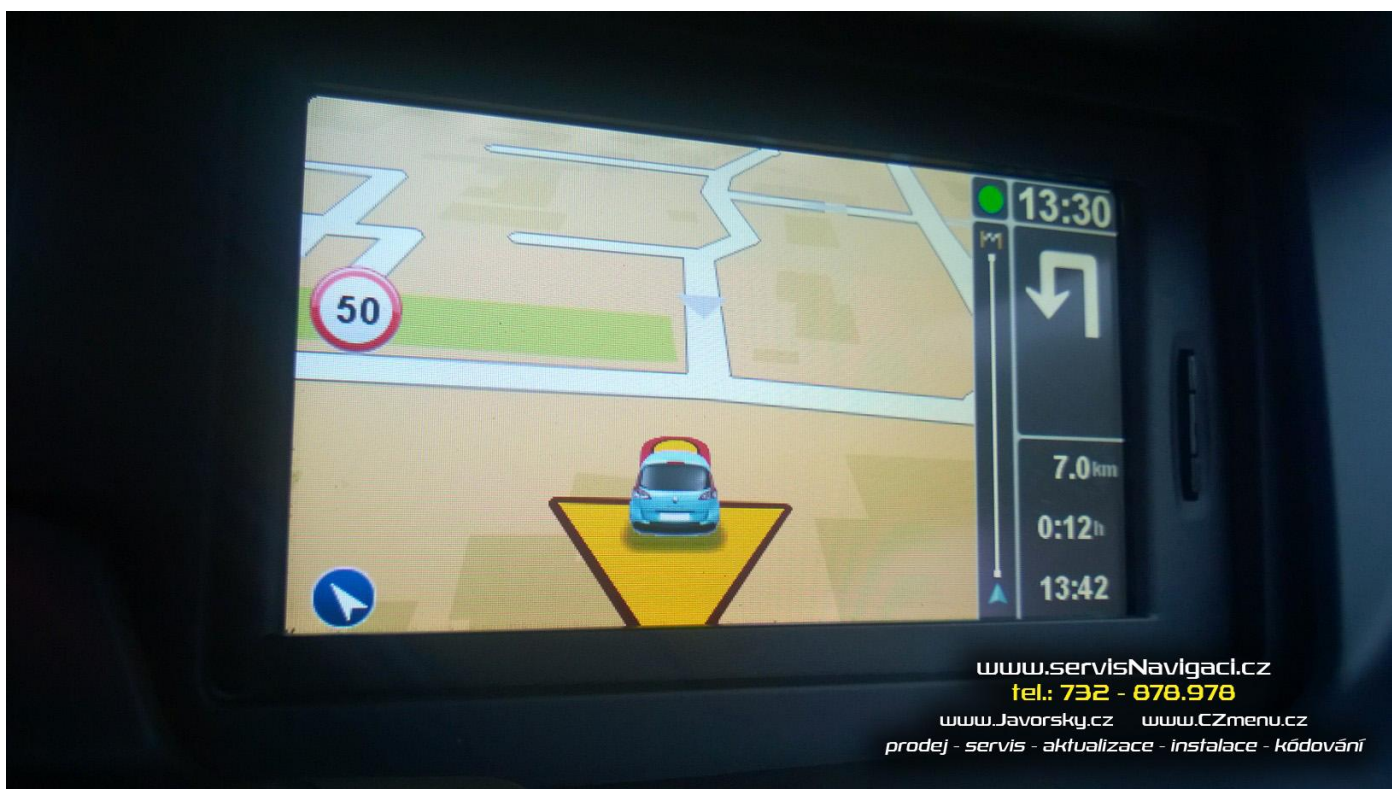

11.9.2020 Aktualizace navigace TomTom v Renault Scenic 2012

Zákazník si přivezl z Holandska nový vůz, navigace měla tradičně pokrytí pouze Beneluxu. Aktualizován firmware TomTom na poslední verzi. Doplněna čeština a český hlas navigace. Vložena SD karta s nejnovější mapou Evropy. Celkový čas instalace cca 2 hodiny.