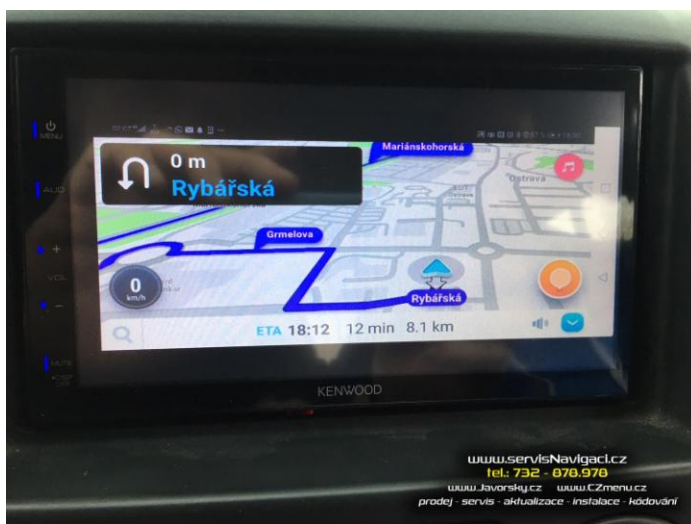

22.6.2020 Montáž rádia se zrcadlením + kamery do Nissan NV 200 2013

Zákazník si z Číny objednal a nechal zapojit autorádio, ale po 14 dnech byl z jeho „nekvality“ příjmu stanic a reakce dotykového displeje už zoufalý, a tedy přijel na konzultaci a následně na montáž. Instalováno nové rádio Kenwood DMX-120BT s podporou zrcadlení pro mobily Android, a tedy možností použití navigace z telefonu, např. Waze... Dále zapojena rovněž zákazníkem objednaná sada zadní parkovací kamery a zpětného zrcátka. Celkový čas instalace cca 8 hodin.