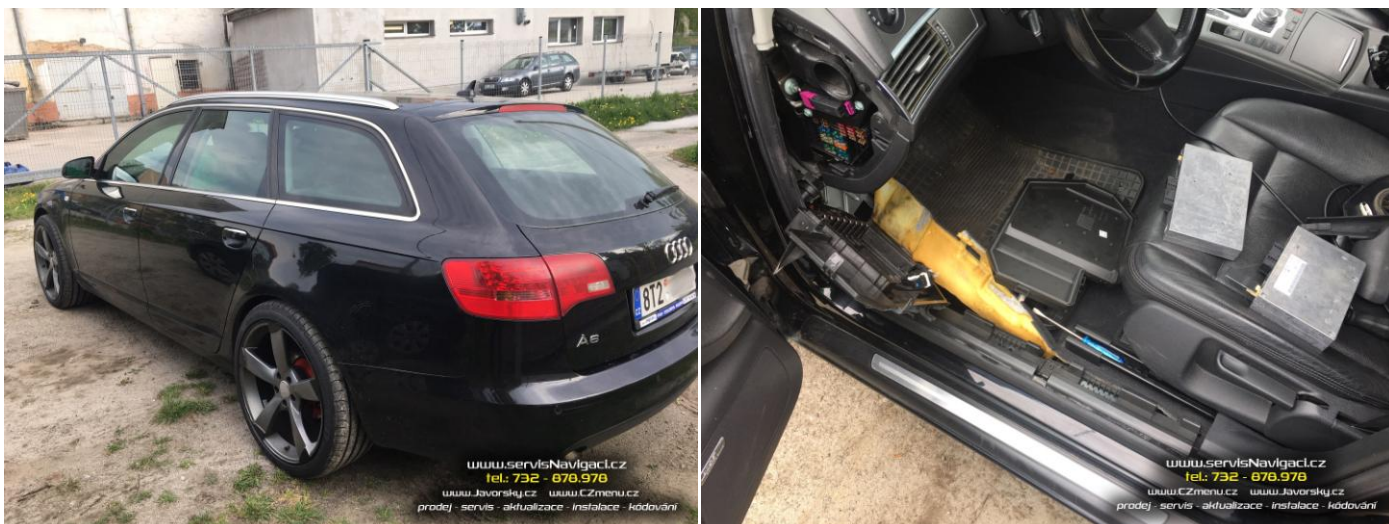

**11.5.2020** Výměna Bluetooth Handsfree + mapy MMI 2G v Audi A6 2006

Zákazník přijel opět po několika letech, tentokrát hlavně s nefunkčním MMI – displej se nerozsvítil a nic nehrálo. Po prohlídce zjištěna vadná handsfree. Tato vyměněna a znovu přeinstalován firmware Bluetooth. Vloženo DVD s nejnovější mapou Evropy. Celkový čas instalace cca 2 hodiny.