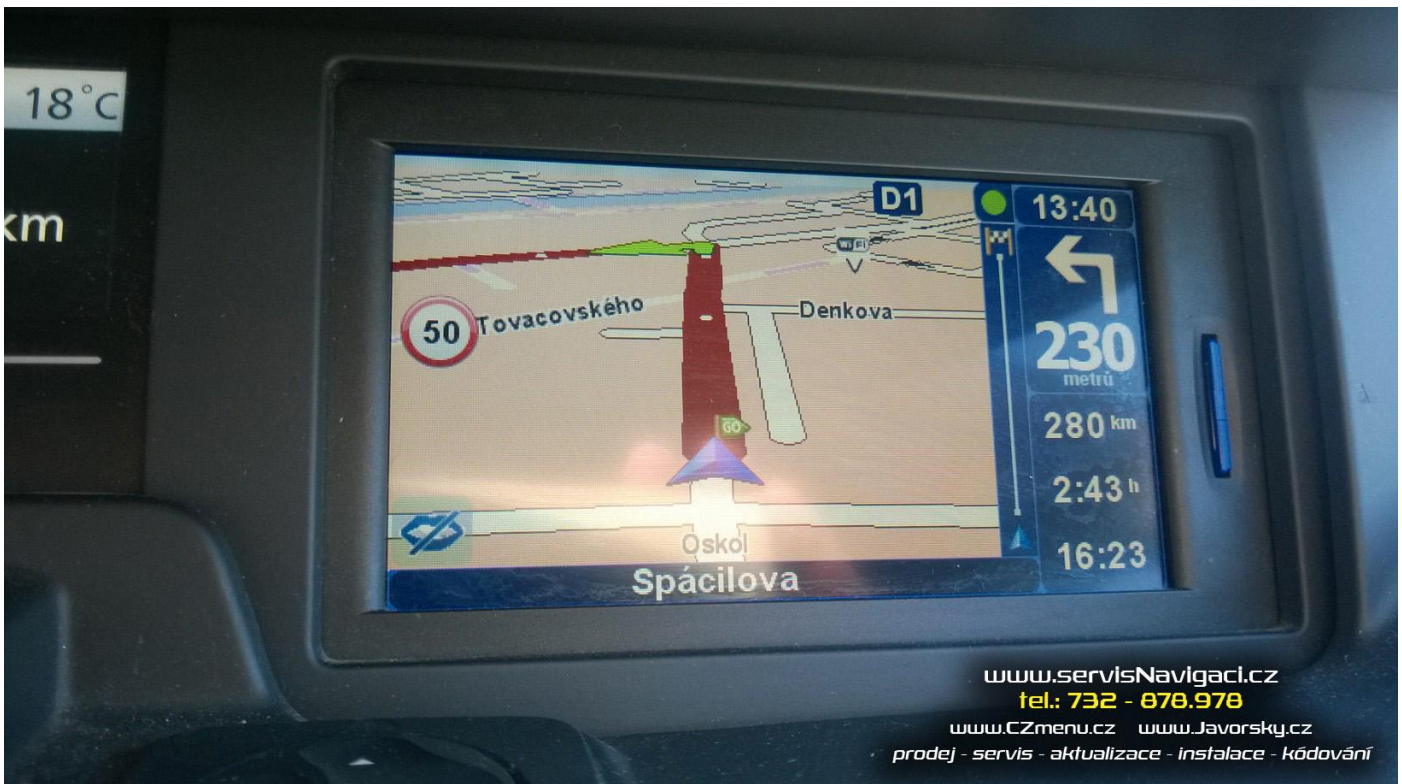

9.4.2020 Aktualizace navigace TomTom v Renault Scenic 2010

Zákazník přijel pro nové mapy do TomTomu. Instalována nejnovější mapa Evropy. Celkový čas instalace cca 2 hodiny.

(Záložní kopie archívu ve formátu PDF. Pro online archív využijte náš [Facebook](https://www.facebook.com/servisnavigaci), [Instagram](https://www.instagram.com/servisnavigaci) a [Tweeter](https://twitter.com/servisnavigaci). Více na [www.servisnavigaci.cz](http://www.servisnavigaci.cz))