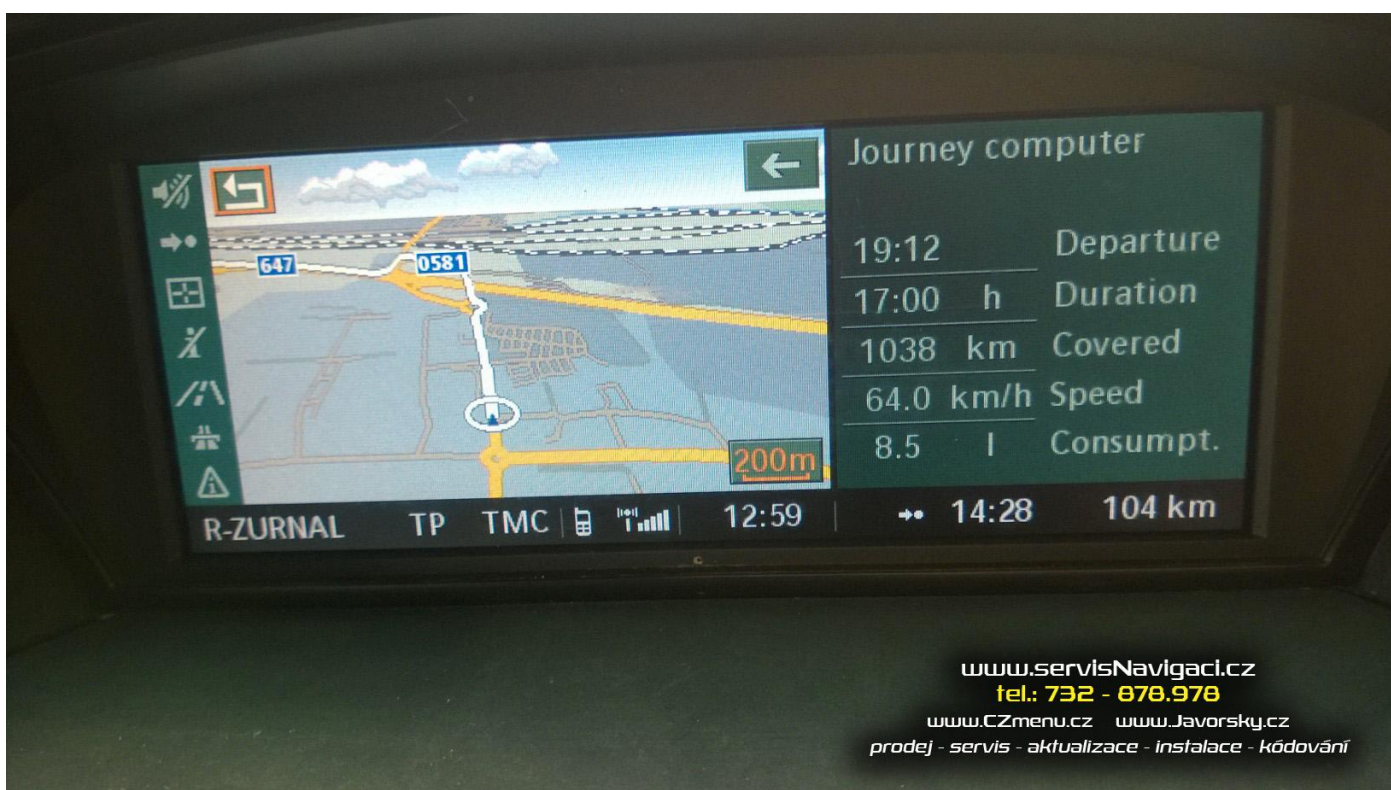

5.3.2020 Čistění + mapa CCC Professional v BMW 520 2008

Automobil přivezen z Itálie, s nefunkční navigací. Při demontáži zjištěna vrstva prachu a písku uvnitř přístrojové desky, a tedy nejen jednotka vyčištěna. Vloženo DVD s nejnovější mapou Evropy a vše funkční. Celkový čas instalace cca 2 hodiny.