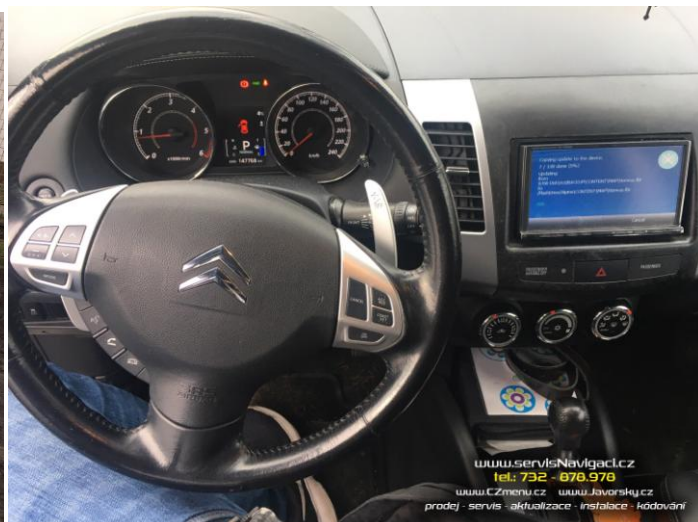

**4.3.2020** Aktualizace Alpine NVE-M300 v Citroën C-Crosser 2008

Nový majitel vozu přijel na aktualizaci, s již zabudovanou multimediální jednotkou Alpine IVA W502 R s externím navigačním modulem NVE-M300, a původními mapami z roku 2008. Aktualizován firmware Alpine na poslední verzi. Instalována nejnovější mapa Evropy. Celkový čas instalace cca 2 hodiny.