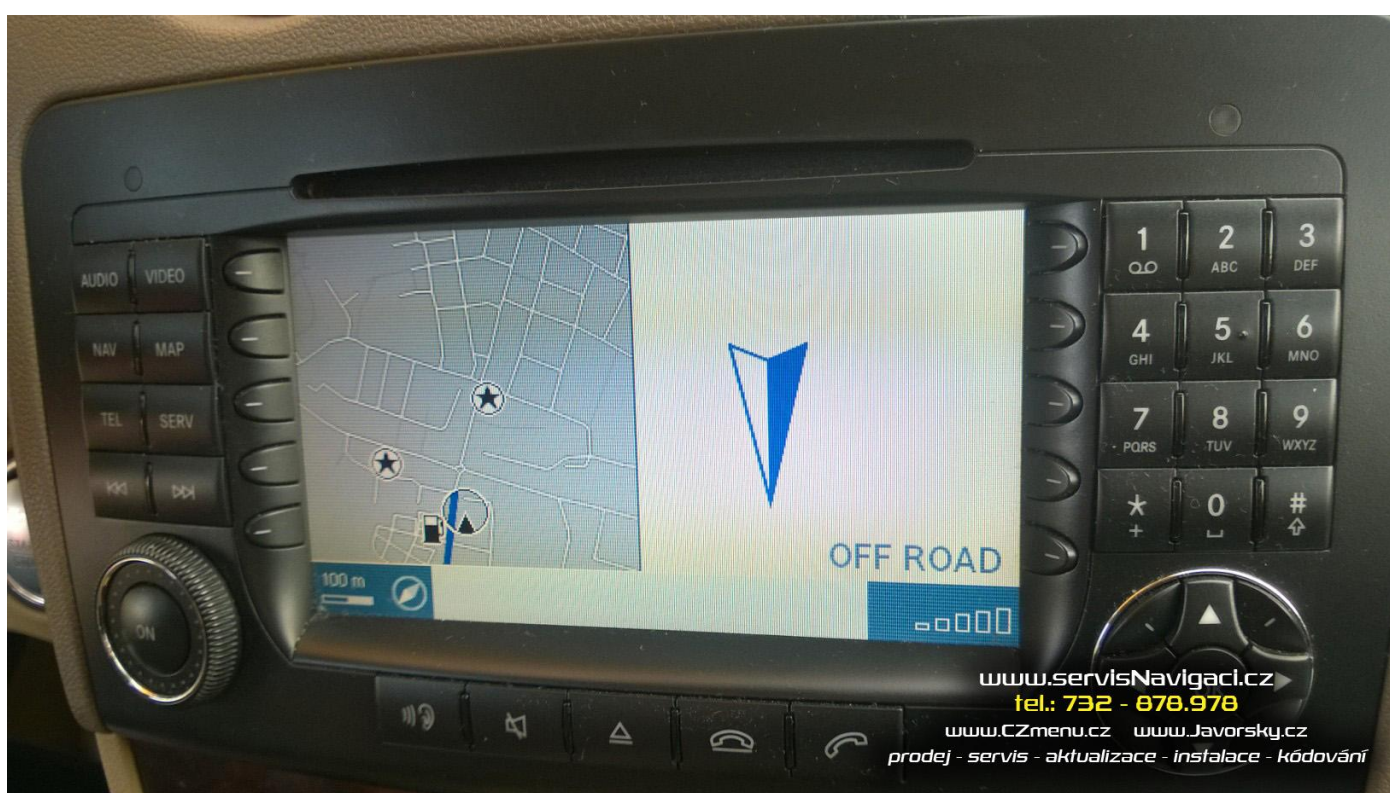

24.1.2020 Aktualizace navigace Comand NTG 2 v Mercedes ML 2009

Zákazník přijel na aktualizaci navigace. Instalován nejnovější firmware Comand. Vloženo DVD s mapou Evropy 2017, dále se tato navigace již nepodporuje. Celkový čas instalace cca hodina.