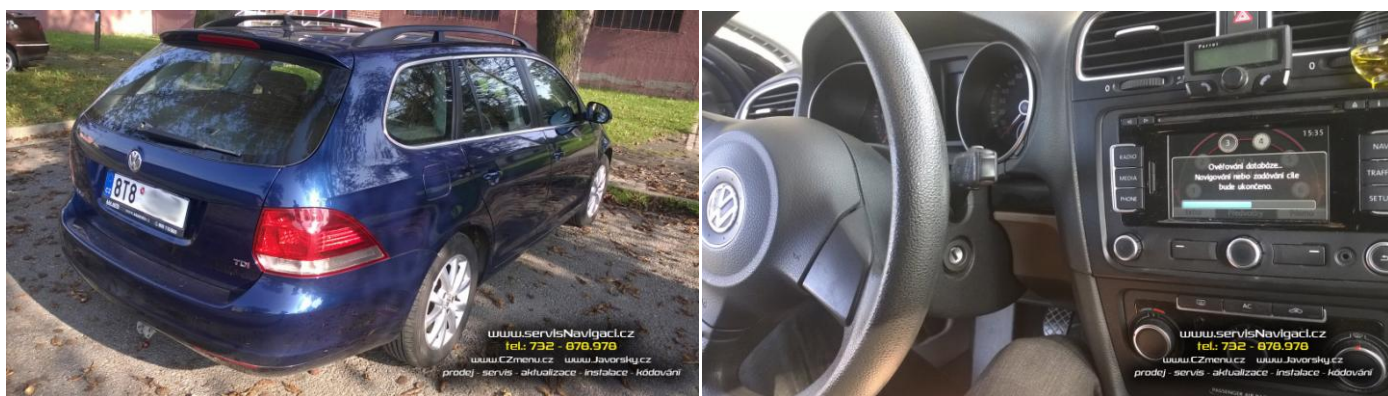

21.11.2019 Aktualizace navigace RNS 310 ve Volkswagen Golf 2011

Zákazník si pořídil vůz bez funkční navigace - cyběla paměťová karta. Vložena SD karta s nejnovější mapou Evropy. Celkový čas instalace cca 30 minut.