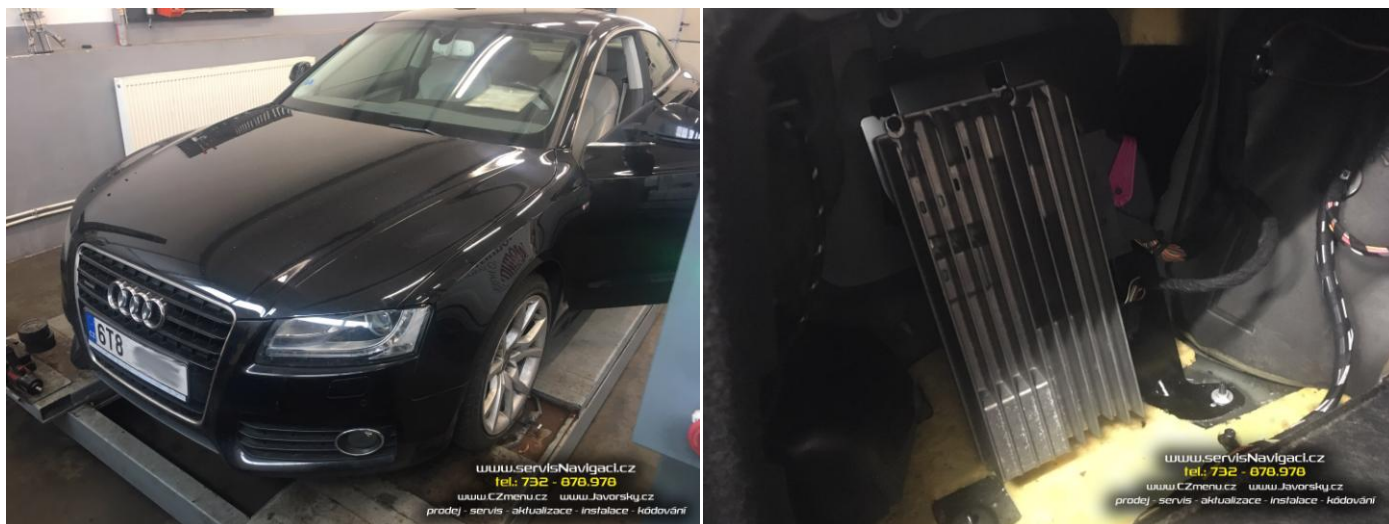

19.11.2019 Oprava zesilovače Bang & Olufsen Symphony v Audi A5 2008

Zákazník partnerského autoservisu přijel s nefunkčním zvukem rádia. Po prohlídce zjištěna vada na zesilovači Bang & Olufsen. Objednány a posléze vyměněny potřebné díly. Celkový čas instalace cca 2 hodiny + cca 14 dní čekání na díly.